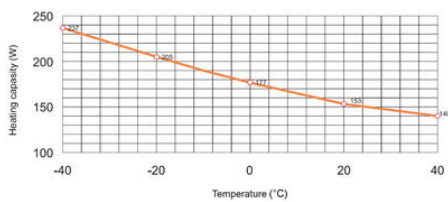

POPIS PRODUKTU

Teplovzdušný ventilátor CSF028 ponúka vysoký výkon, zabraňuje kondenzácii vodných pár a udržuje stálu teplotu. Má veľmi malé rozmery, ktoré sú vhodné pre montáž do skríň a krytov, kde je nutné využívať vnútorný priestor hospodárnym spôsobom. CSF 028 je vybavený kompaktným termostatom. Je pripojený externými svorkami. Tento teplovzdušný ventilátor je k dispozícii v dvoch prevedeniach - na DIN lištu alebo skrutkami na panel. Robustná príruha pre upevnenie skrutky je zvlášť vhodná pre aplikáciu s vysokými vibráciami.

Teleso ohrievača	Plast
Teplota skladovania	-45°C ... +70°C
Trieda horľavosti	UL94-V0
Trieda krytia	IP20
Trieda ochrany	II (dvojitá izolácia)
Uťahovací moment kábla	0,8
Vlhkosť skladovania	<90% RH
Výška	75 mm
Výstup tepla	150 W
Zhoda s normami	CE, cULus, EAC, RoHS, UL, UL E150057, VDE
Životnosť	40 000 h @ +40 °C (+104 °F)