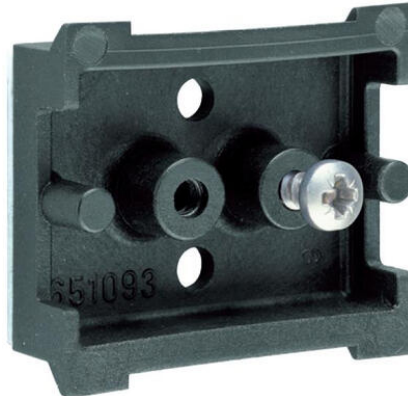

DRŽIAK SAMOLEPIACI STEGOFIX

09510.0-01

SF 095 samolepicí držák stegofix

STEGO

- Rýchla montáž
- Obojstranná páska
- Pre menšie jednotky (napr. termostaty, hygrometry atď.)
- Možnosť pripojenia DIN lišty

POPIS PRODUKTU

STEGOFIX je držiak prístrojov pre priame uchytenie malých zariadení alebo 35 mm DIN lišt. Samolepiaci držiak STEGOFIX umožňuje pripevniť zariadenie na stenu skrine oveľa rýchlejšie, ľahšie a bez vŕtania otvorov pre skrutky. Dlhšie DIN lišty je možné uchytiť niekoľkými držiakmi STEGOFIX, bez problémov dajú sa pripojiť aj dve lišty. STEGOFIX uľahčuje dodatočnú montáž zariadení aj v skrinách s nedostatkom voľného priestoru.

ŠPECIFIKÁCIA

Farba	Čierna
Hĺbka	14 mm
Materiál plastového krytu	Polyamid
Pracovná teplota	-45°C ... +70°C
Šírka	43 mm
Teplota skladovania	-45°C ... +70°C
Trieda horľavosti	UL94-V0
Výška	38 mm
Zhoda s normami	EAC, RoHS