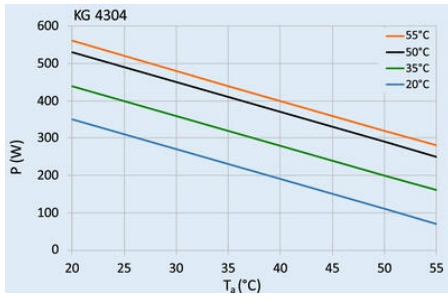

## ŠPECIFIKÁCIA

|   |                                |
|---|--------------------------------|
| Chladiaca kapacita L35L35                     | 320 W @ 50 Hz                  |
| Chladiaca kapacita L35L50                     | 200 W @ 50 Hz                  |
| Dimension recessed                            | -----                          |
| Farba tela                                    | Sivá RAL 7035                  |
| Hmotnosť                                      | 18 kg                          |
| Max. prúd                                     | 2,8 A                          |
| Nastavenie rozsahu                            | +20°C...+50°C ( pre set +35°C) |
| Nerušený prietok vzduchu prostredie/rozdavač  | 250 m³/h / 136 m³/h            |
| Nominálny výkon L35L35                        | 335 W                          |
| Output peak power                             | 550 W                          |
| Počiatkový prúd                               | 6,1 A                          |
| Pracovná teplota                              | +10°C...+55°C                  |
| Produktová séria                              | SoliTherm Compact Indoor       |
| Prúd L35L35                                   | 1,9 A                          |
| Rozmery                                       | 500 x 280 x 200 mm             |
| Systémový prietok vzduchu prostredie/rozdavač | 90 m³/h / 115 m³/h             |
| Trieda krytia puzdra                          | IP54                           |
| Veľkosť poistky                               | 6 A (T)                        |
| Voltage                                       | 230 V                          |