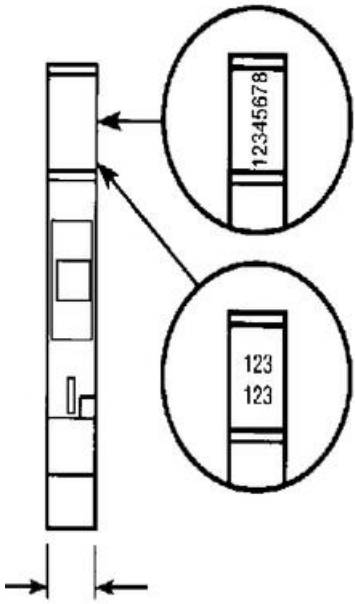

**POPISNÉ ŠTÍTKY SERIE 5000 RC410**

22900015

RC410 popisný štítok

## POPIS PRODUKTU

**ŠPECIFIKÁCIA**

Šírka	4 mm
Výška	10 mm

1	2	3	4	5	6	7	8	9	10
1	2	3	4	5	6	7	8	9	10
1	2	3	4	5	6	7	8	9	10