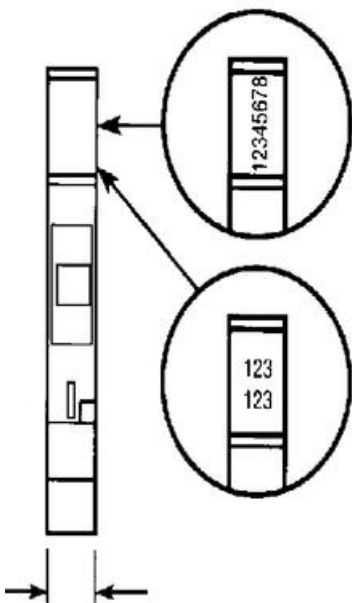

**POPISNÉ ŠTÍTKY SERIE 5000 RC410**

22900015

RC410 popisný štítok

## POPIS PRODUKTU

**ŠPECIFIKÁCIA**

Šírka	4 mm
Výška	10 mm

1	2	3	4	5	6	7	8	9	10
1	2	3	4	5	6	7	8	9	10
1	2	3	4	5	6	7	8	9	10