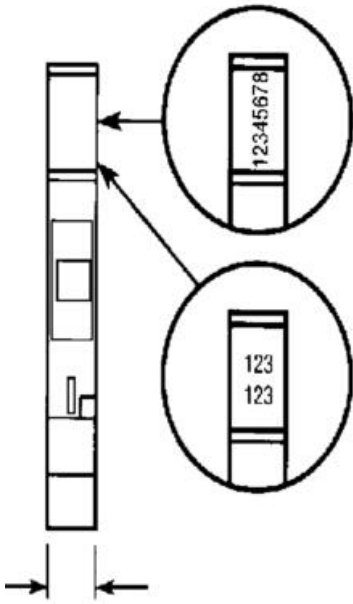

Dopyt

entrelec®

POPISNÉ ŠTÍTKY SERIE 5000 RC65

23220506

RC65 H popisný štítok 6 mm 4

POPIS PRODUKTU

ŠPECIFIKÁCIA

Šírka 6 mm

Výška 5 mm

| | | | | | | | | | |
|---|---|---|---|---|---|---|---|---|----|
| 1 | 2 | 3 | 4 | 5 | 6 | 7 | 8 | 9 | 10 |
| 1 | 2 | 3 | 4 | 5 | 6 | 7 | 8 | 9 | 10 |
| 1 | 2 | 3 | 4 | 5 | 6 | 7 | 8 | 9 | 10 |
| | | | | | | | | | |