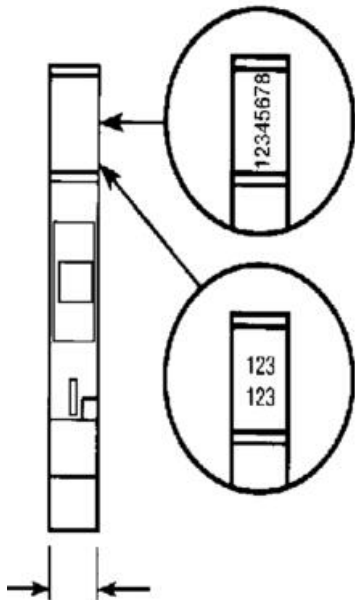

Dopyt

entrelec®

POPISNÉ ŠTÍTKY SERIE 5000 RC65

23220506

RC65 H popisný štítok 6 mm 4

POPIS PRODUKTU

ŠPECIFIKÁCIA

Šírka 6 mm

Výška 5 mm

| | | | | | | | | | |
|---|---|---|---|---|---|---|---|---|----|
| 1 | 2 | 3 | 4 | 5 | 6 | 7 | 8 | 9 | 10 |
| 1 | 2 | 3 | 4 | 5 | 6 | 7 | 8 | 9 | 10 |
| 1 | 2 | 3 | 4 | 5 | 6 | 7 | 8 | 9 | 10 |
| | | | | | | | | | |