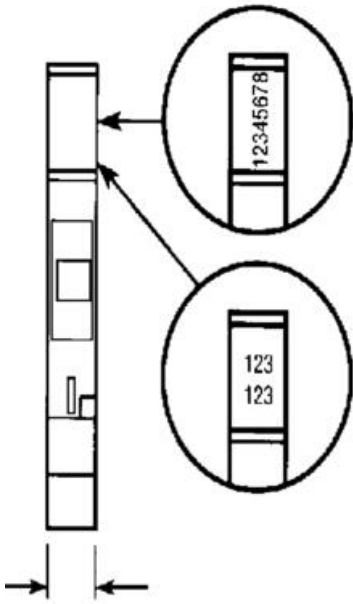

Dopyt

entrelec®

POPISNÉ ŠTÍTKY SERIE 5000 RC65

23211210

RC65 H popisný štítok 6 mm- (100 st)

POPIS PRODUKTU

ŠPECIFIKÁCIA

Šírka 6 mm

Výška 5 mm

1	2	3	4	5	6	7	8	9	10
1	2	3	4	5	6	7	8	9	10
1	2	3	4	5	6	7	8	9	10