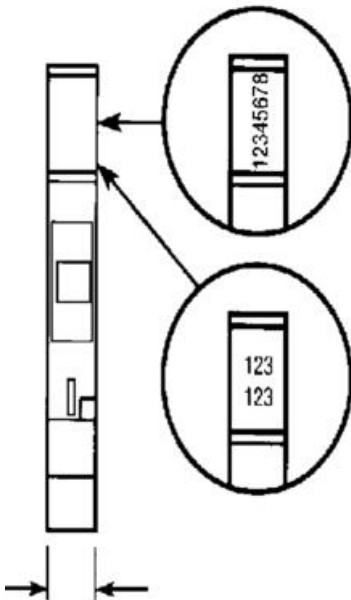

Dopyt

entrelec®

POPISNÉ ŠTÍTKY SERIE 5000 RC65

23211210

RC65 H popisný štítok 6 mm- (100 st)

POPIS PRODUKTU

ŠPECIFIKÁCIA

Šírka 6 mm

Výška 5 mm

1	2	3	4	5	6	7	8	9	10
1	2	3	4	5	6	7	8	9	10
1	2	3	4	5	6	7	8	9	10