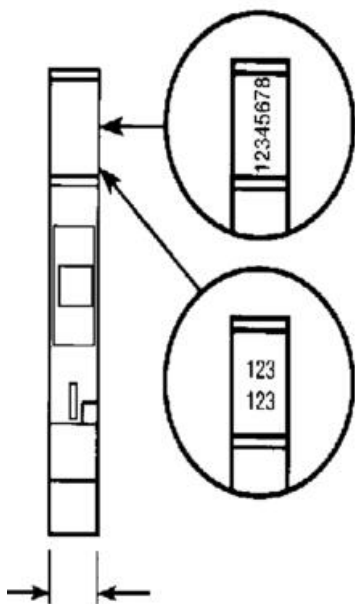

## POPISNÉ ŠTÍTKY SERIE 5000 RC65

23202211-491

RC65 H popisný štítok 6 mm 491-500

### POPIS PRODUKTU

### ŠPECIFIKÁCIA

Šírka 6 mm

Výška 5 mm

	1	2	3	4	5	6	7	8	9	10
	1	2	3	4	5	6	7	8	9	10
	1	2	3	4	5	6	7	8	9	10