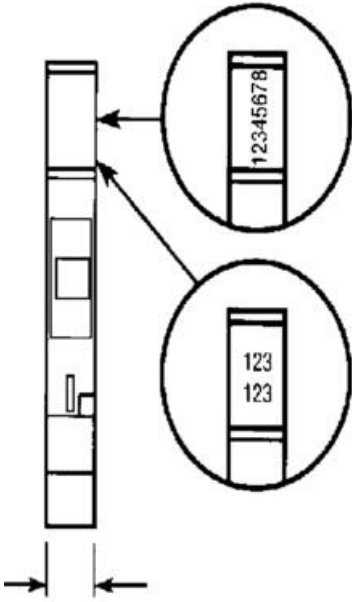

## POPISNÉ ŠTÍTKY SERIE 5000 RC65

23202211-491

RC65 H popisný štítok 6 mm 491-500

### POPIS PRODUKTU

### ŠPECIFIKÁCIA

Šírka 6 mm

Výška 5 mm

	1	2	3	4	5	6	7	8	9	10
	1	2	3	4	5	6	7	8	9	10
	1	2	3	4	5	6	7	8	9	10