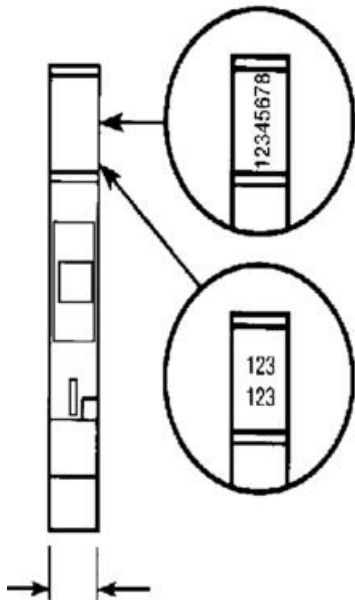

## POPISNÉ ŠTÍTKY SERIE 5000 RC65

23202211-291

RC65 H popisný štítok 6 mm 291-300

### POPIS PRODUKTU

### ŠPECIFIKÁCIA

Šírka 6 mm

Výška 5 mm

1	2	3	4	5	6	7	8	9	10
1	2	3	4	5	6	7	8	9	10
1	2	3	4	5	6	7	8	9	10