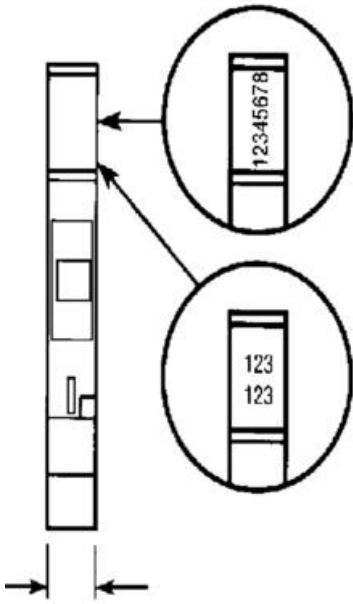

## POPISNÉ ŠTÍTKY SERIE 5000 RC65

23202211-291

RC65 H popisný štítok 6 mm 291-300

### POPIS PRODUKTU

### ŠPECIFIKÁCIA

Šírka 6 mm

Výška 5 mm

1	2	3	4	5	6	7	8	9	10
1	2	3	4	5	6	7	8	9	10
1	2	3	4	5	6	7	8	9	10