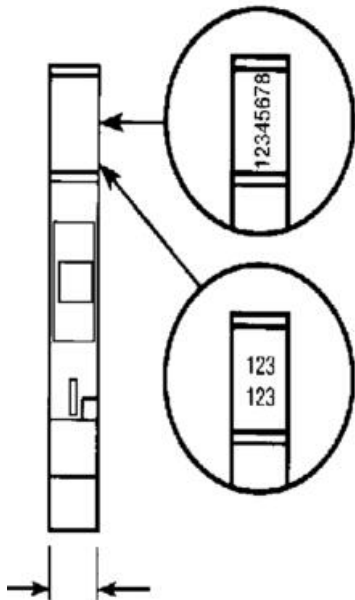

Dopyt

entrelec®

POPISNÉ ŠTÍTKY SERIE 5000 RC610

23300906

RC610 H Označenie 6 mm 71-80

POPIS PRODUKTU

ŠPECIFIKÁCIA

Šírka	6 mm
Výška	10 mm

	1	2	3	4	5	6	7	8	9	10
	1	2	3	4	5	6	7	8	9	10
	1	2	3	4	5	6	7	8	9	10