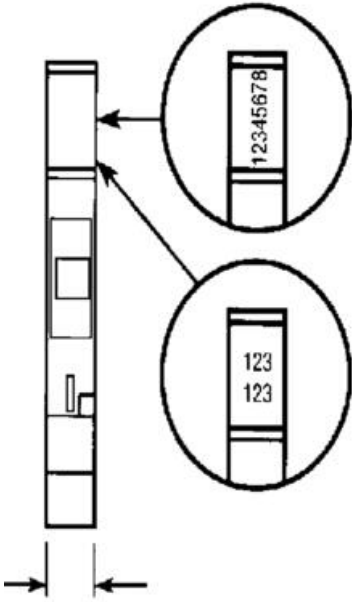

Dopyt

entrelec®

POPISNÉ ŠTÍTKY SERIE 5000 RC610

23300906

RC610 H Označenie 6 mm 71-80

POPIS PRODUKTU

ŠPECIFIKÁCIA

Šírka	6 mm
Výška	10 mm

	1	2	3	4	5	6	7	8	9	10
	1	2	3	4	5	6	7	8	9	10
	1	2	3	4	5	6	7	8	9	10