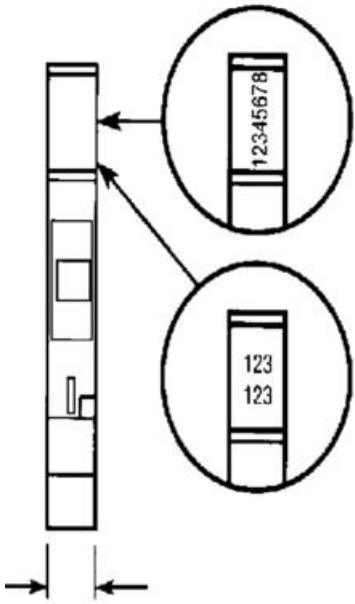

POPISNÉ ŠTÍTKY SERIE 5000 RC510

23100007

RC510 popisný štítok prazdný

POPIS PRODUKTU

ŠPECIFIKÁCIA

Šírka	5 mm
Výška	10 mm

1	2	3	4	5	6	7	8	9	10
1	2	3	4	5	6	7	8	9	10
1	2	3	4	5	6	7	8	9	10