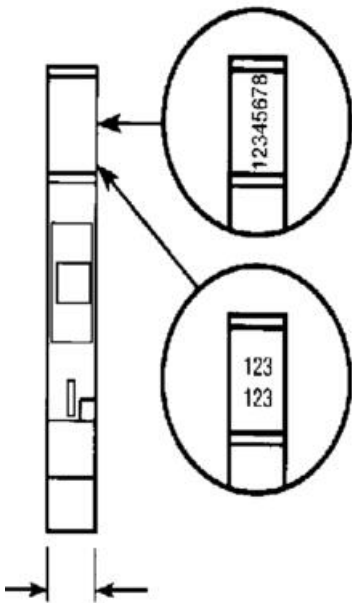

POPISNÉ ŠTÍTKY SERIE 5000 RC510

23100007

RC510 popisný štítok prazdný

POPIS PRODUKTU

ŠPECIFIKÁCIA

Šírka	5 mm
Výška	10 mm

1	2	3	4	5	6	7	8	9	10
1	2	3	4	5	6	7	8	9	10
1	2	3	4	5	6	7	8	9	10