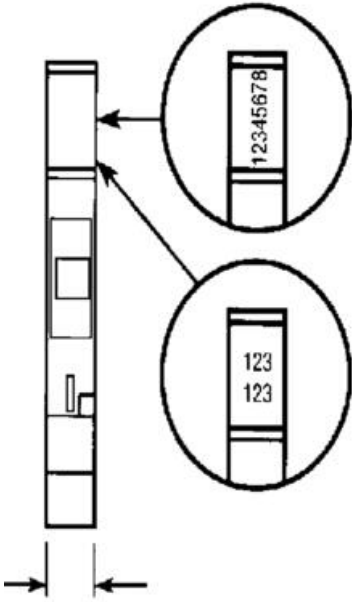

Dopyt

entrelec®

POPISNÉ ŠTÍTKY SERIE 5000 RC510

23116322

RC510 H Označenie 5 mm N

POPIS PRODUKTU

ŠPECIFIKÁCIA

Šírka

5 mm

Výška

10 mm

1	2	3	4	5	6	7	8	9	10
1	2	3	4	5	6	7	8	9	10
1	2	3	4	5	6	7	8	9	10