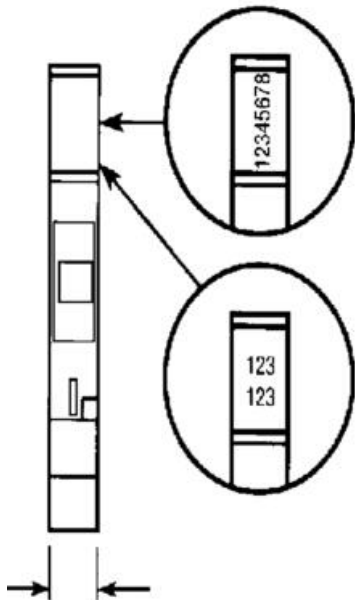

Dopyt

entrelec®

POPISNÉ ŠTÍTKY SERIE 5000 RC510

23116322

RC510 H Označenie 5 mm N

POPIS PRODUKTU

ŠPECIFIKÁCIA

Šírka

5 mm

Výška

10 mm

1	2	3	4	5	6	7	8	9	10
1	2	3	4	5	6	7	8	9	10
1	2	3	4	5	6	7	8	9	10