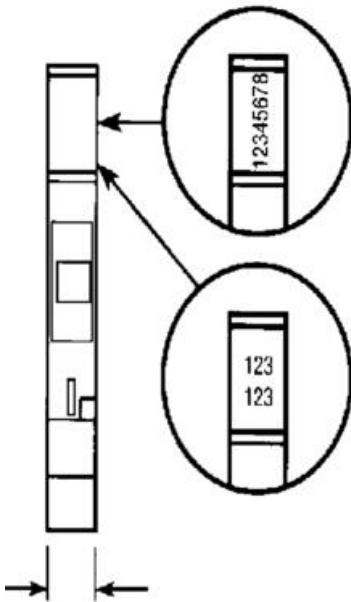

Dopyt

entrelec®

POPISNÉ ŠTÍTKY SERIE 5000 RC510

23101216

RC510 H Označenie 5 mm 101-110

POPIS PRODUKTU

ŠPECIFIKÁCIA

Šírka	5 mm
Výška	10 mm

	1	2	3	4	5	6	7	8	9	10
	1	2	3	4	5	6	7	8	9	10
	1	2	3	4	5	6	7	8	9	10