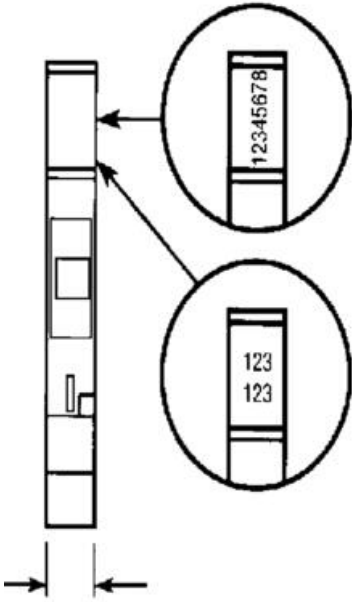

Dopyt

entrelec®

POPISNÉ ŠTÍTKY SERIE 5000 RC510

23101216

RC510 H Označenie 5 mm 101-110

POPIS PRODUKTU

ŠPECIFIKÁCIA

Šírka	5 mm
Výška	10 mm

	1	2	3	4	5	6	7	8	9	10
	1	2	3	4	5	6	7	8	9	10
	1	2	3	4	5	6	7	8	9	10