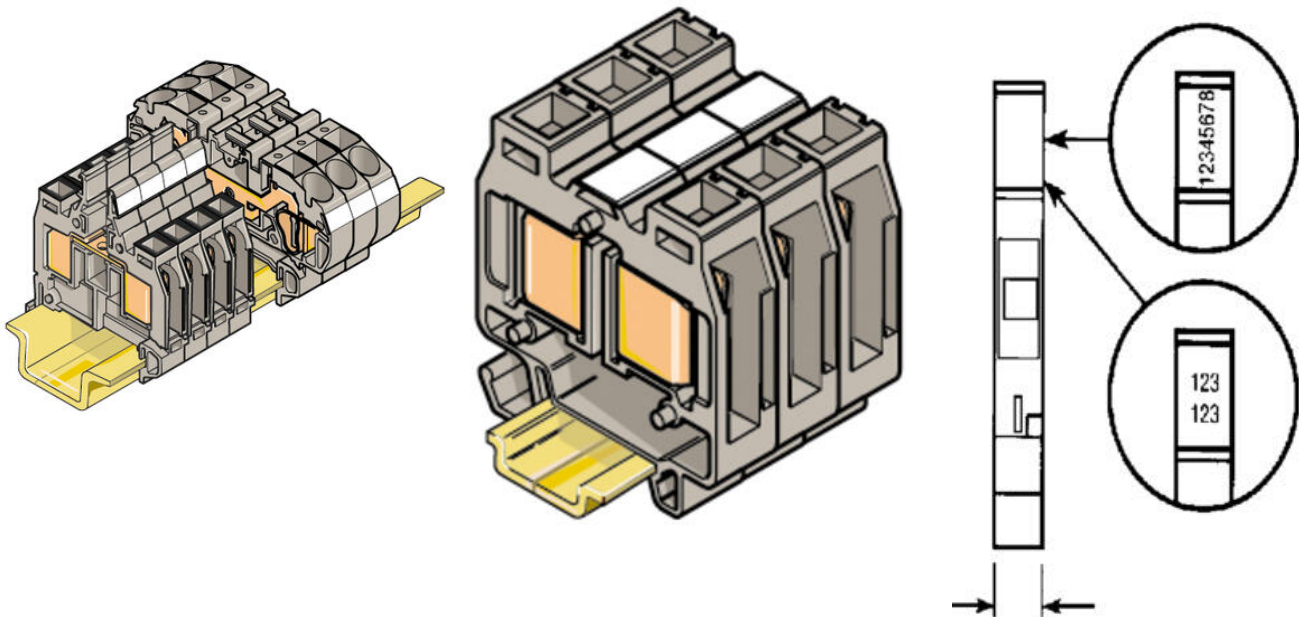

Dopyt

entrelec®

POPISNÉ ŠTÍTKY SERIE 5000 CP + RCAL85

23700005

RCAL85 štítok pre ADO mini

POPIS PRODUKTU

ŠPECIFIKÁCIA

Šírka	8 mm
Výška	5 mm

	1	2	3	4	5	6	7	8	9	10
	1	2	3	4	5	6	7	8	9	10
	1	2	3	4	5	6	7	8	9	10