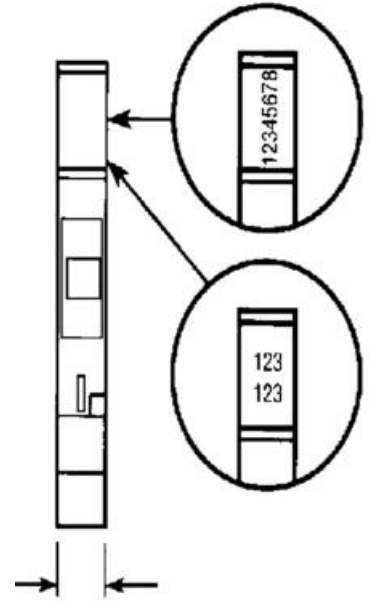

Dopyt

entrelec®

POPISNÉ ŠTÍTKY SERIE 5000 CP + RCAL85

23700005

RCAL85 štítok pre ADO mini

POPIS PRODUKTU

ŠPECIFIKÁCIA

Šírka	8 mm
Výška	5 mm

	1	2	3	4	5	6	7	8	9	10
	1	2	3	4	5	6	7	8	9	10
	1	2	3	4	5	6	7	8	9	10