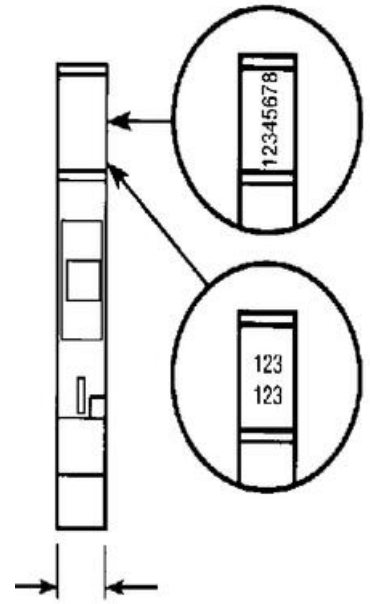

Dopyt

entrelec®

POPISNÉ ŠTÍTKY SERIE 5000 CP + RCAL85

23700005

RCAL85 štítok pre ADO mini

POPIS PRODUKTU

ŠPECIFIKÁCIA

Šírka	8 mm
Výška	5 mm

	1	2	3	4	5	6	7	8	9	10
	1	2	3	4	5	6	7	8	9	10
	1	2	3	4	5	6	7	8	9	10