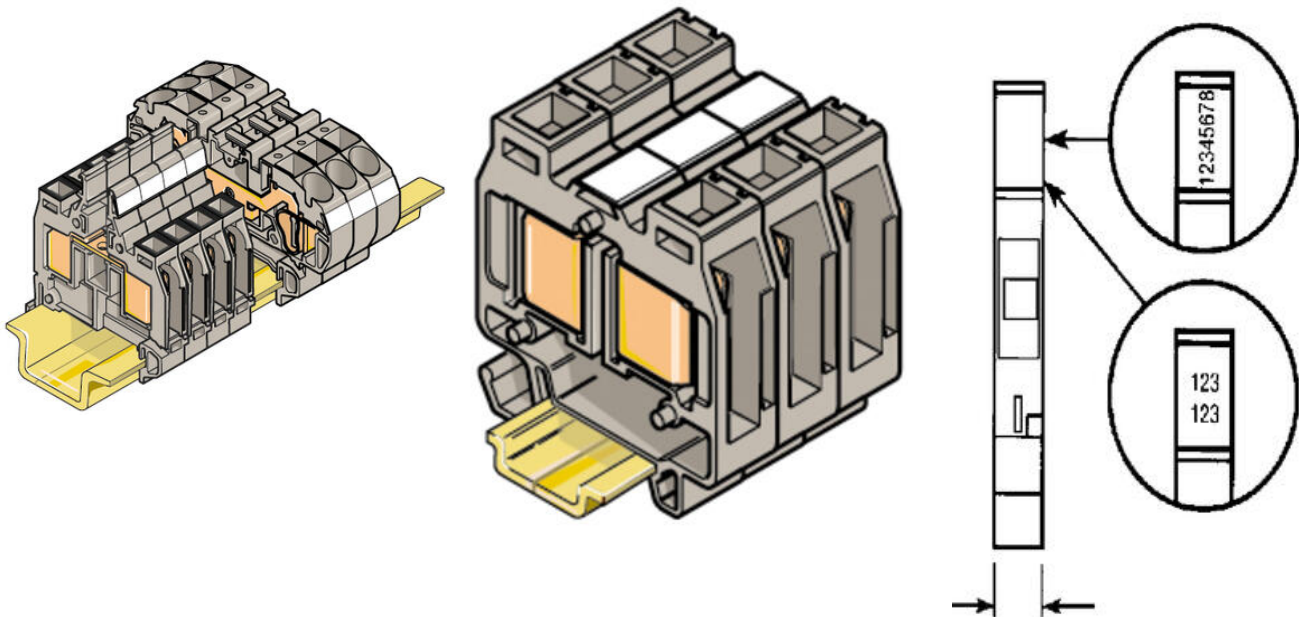

Dopyt

entrelec®

POPISNÉ ŠTÍTKY SERIE 5000 CP + RCAL85

23700005

RCAL85 štítok pre ADO mini

POPIS PRODUKTU

ŠPECIFIKÁCIA

Šírka	8 mm
Výška	5 mm

	1	2	3	4	5	6	7	8	9	10
	1	2	3	4	5	6	7	8	9	10
	1	2	3	4	5	6	7	8	9	10