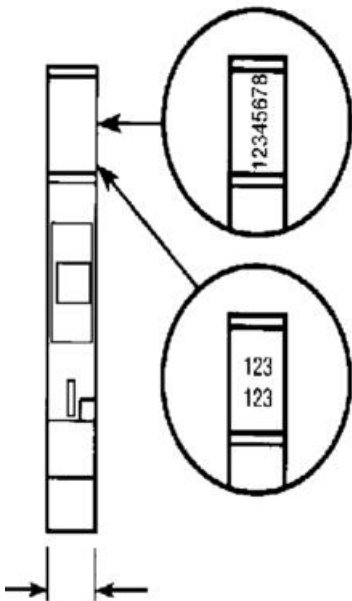

**POPISNÉ ŠTÍTKY SERIE 5000 RC1010**

23800016

RC1010 popisný štítok prazdný

POPIS PRODUKTU

ŠPECIFIKÁCIA

Šírka	10 mm
Výška	10 mm

1	2	3	4	5	6	7	8	9	10
1	2	3	4	5	6	7	8	9	10
1	2	3	4	5	6	7	8	9	10