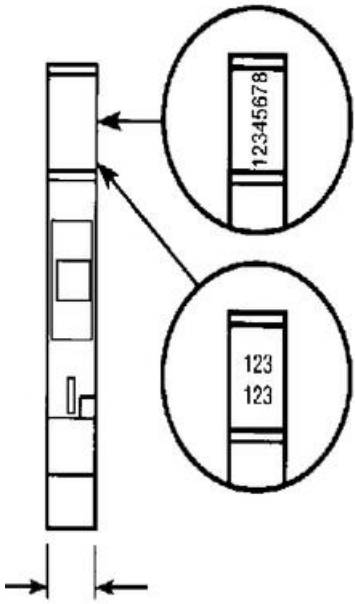

**POPISNÉ ŠTÍTKY SERIE 5000 RC1010**

23800016

RC1010 popisný štítok prazdný

POPIS PRODUKTU

ŠPECIFIKÁCIA

Šírka	10 mm
Výška	10 mm

1	2	3	4	5	6	7	8	9	10
1	2	3	4	5	6	7	8	9	10
1	2	3	4	5	6	7	8	9	10