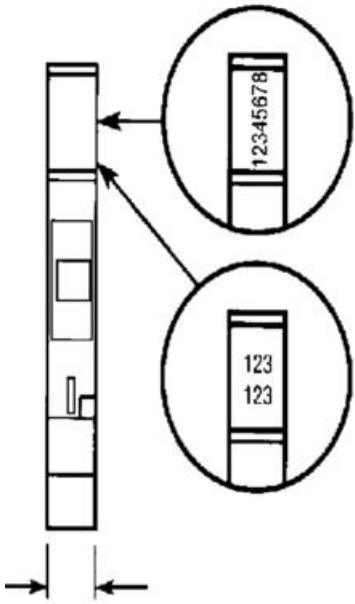

**POPISNÉ ŠTÍTKY SERIE 5000 RC1010**

23800016

RC1010 popisný štítok prazdný

POPIS PRODUKTU

ŠPECIFIKÁCIA

Šírka	10 mm
Výška	10 mm

1	2	3	4	5	6	7	8	9	10
1	2	3	4	5	6	7	8	9	10
1	2	3	4	5	6	7	8	9	10