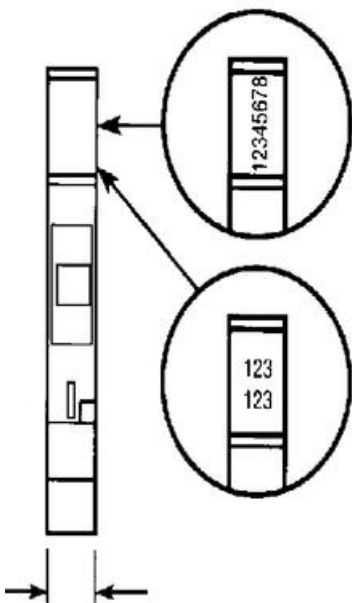

**POPISNÉ ŠTÍTKY SERIE 5000 RC1010**

23800016

RC1010 popisný štítok prazdný

POPIS PRODUKTU

ŠPECIFIKÁCIA

Šírka	10 mm
Výška	10 mm

1	2	3	4	5	6	7	8	9	10
1	2	3	4	5	6	7	8	9	10
1	2	3	4	5	6	7	8	9	10