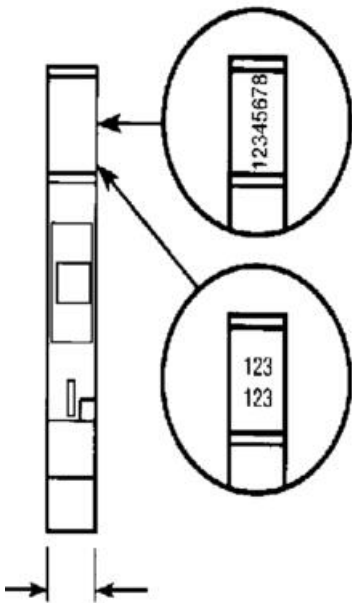

Dopyt

entrelec®

POPISNÉ ŠTÍTKY SERIE 5000 RC810

23400002

RC810 popisný štítok prazdný

POPIS PRODUKTU

ŠPECIFIKÁCIA

Šírka	7 mm
Výška	10 mm

1	2	3	4	5	6	7	8	9	10
1	2	3	4	5	6	7	8	9	10
1	2	3	4	5	6	7	8	9	10