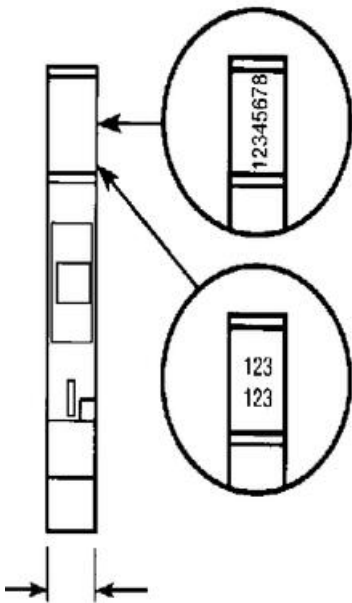

Dopyt

entrelec®

POPISNÉ ŠTÍTKY SERIE 5000 RC810

23400002

RC810 popisný štítok prazdný

POPIS PRODUKTU

ŠPECIFIKÁCIA

Šírka	7 mm
Výška	10 mm

	1	2	3	4	5	6	7	8	9	10
	1	2	3	4	5	6	7	8	9	10
	1	2	3	4	5	6	7	8	9	10