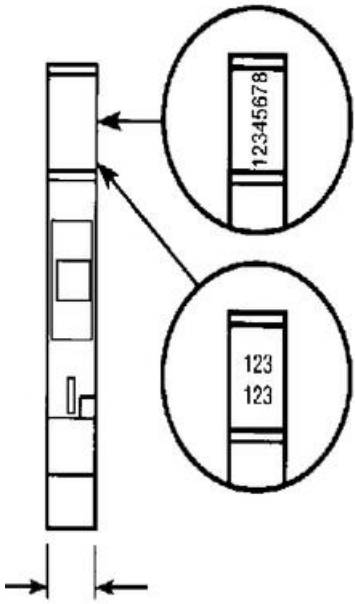

Dopyt

entrelec®

POPISNÉ ŠTÍTKY SERIE 5000 RC810

23400002

RC810 popisný štítok prazdný

POPIS PRODUKTU

ŠPECIFIKÁCIA

Šírka	7 mm
Výška	10 mm

	1	2	3	4	5	6	7	8	9	10
	1	2	3	4	5	6	7	8	9	10
	1	2	3	4	5	6	7	8	9	10