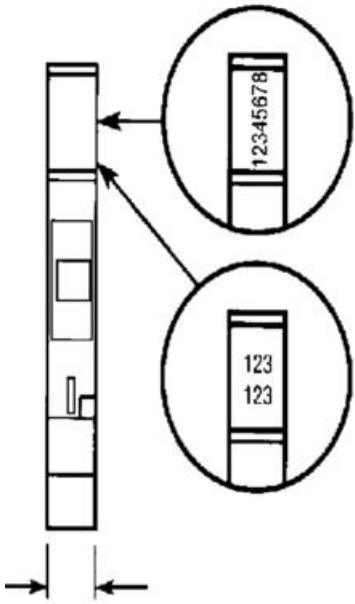

Dopyt

entrelec®

POPISNÉ ŠTÍTKY SERIE 5000 RC810

23400002

RC810 popisný štítok prazdný

POPIS PRODUKTU

ŠPECIFIKÁCIA

Šírka	7 mm
Výška	10 mm

1	2	3	4	5	6	7	8	9	10
1	2	3	4	5	6	7	8	9	10
1	2	3	4	5	6	7	8	9	10