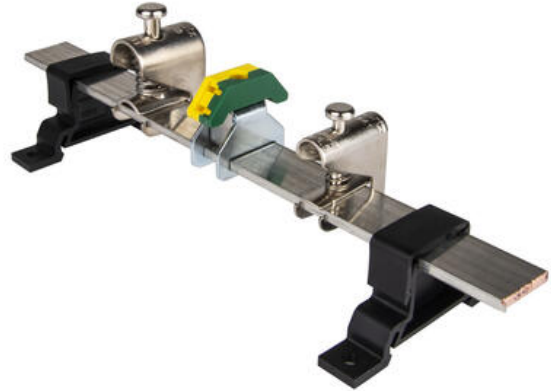

Dopyt

entrelec

PŘIPOJENÍ STÍNĚNÍ

20517014

Shielding Clamp 1,5-6,5 Diameter

POPIS PRODUKTU

ŠPECIFIKÁCIA

Hĺbka	25 mm
Max. prierez pevného vodiča podľa IEC	6,5 mm ²
Min. prierez pevného vodiča podľa IEC	1,5 mm ²
Šírka	10 mm
Výška	40 mm