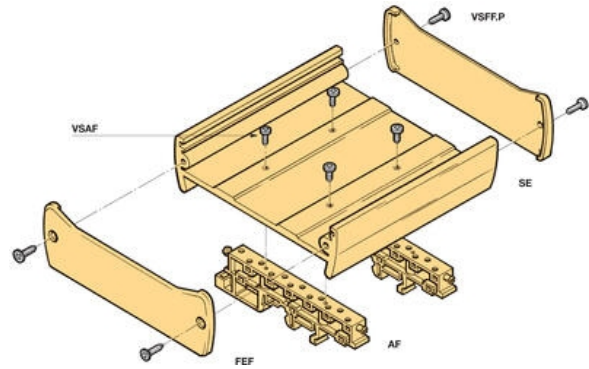

Dopyt

DRŽIAK NA PLOŠNÉ SPOJE „SÉRIA 20 000“

10386806
SE71 telo

entrelec®

- Šírka plošného spoje : 71mm alebo 100mm
- Voliteľná dĺžka krabičky 600-1000 mm
- Tloušťka krabičky 1.6 mm
- Montuje sa na DIN lištu TS 35/TS32

POPIS PRODUKTU

Šírka plošného spoja : 71mm alebo 100mm

Voliteľná dĺžka krabičky 600-1000 mm (dlhšia na vyžiadanie)

Hrúbka krabičky 1.6 mm

Montuje sa na DIN lištu TS 35/TS32