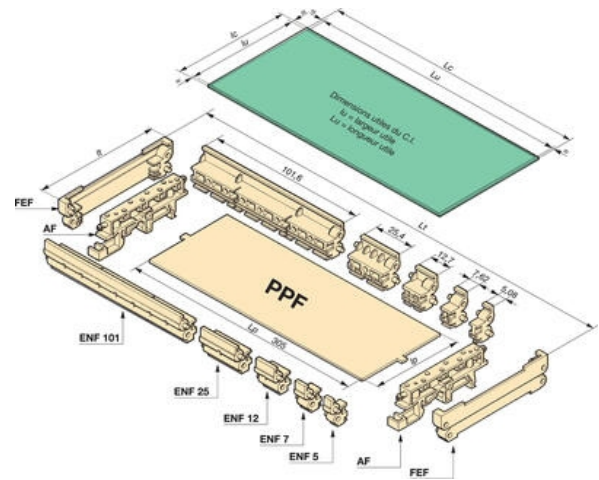

PRÁZDNE MODULOVÉ KRABIČKY, SÉRIA 20 000

10333224

FEF12.1 bočnica

entrelec®

- Tieto moduly série 20 000 sú rozširiteľné na šírku a dĺžku
- 3 rôzne šírky
- Pripojovaním dištančných prvkov je možné moduly rozširovať po krokoch 2,54 mm
- Minimálna použiteľná krabička má šírku 10,16 mm

POPIS PRODUKTU