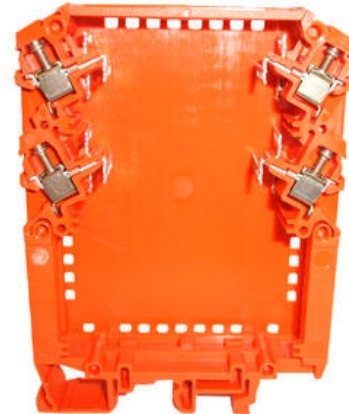

PRÁZDNE MODULOVÉ KRABIČKY, SÉRIA 11 000

10359820
BFU2S12.O modul

- Krabičky „Séria 11 000“ dodávajú sa v troch farbách: šedej, modrej a oranžovej
- Štandardný 12-svorkový rám je možné dodať aj s výstupom pre pripojenie na fastony rôznej hrúbky
- Kombináciou stredného rámu s bočnicami dvoch odlišných hrúbok (podľa voľby) sa skompletizujú krabičky s rôznou šírkou pre ochranu elektroniky
- K dispozícii je tiež univerzálny predvrtaný tlačný spoj, ktorý je určený pre tieto krabičky

POPIS PRODUKTU

ŠPECIFIKÁCIA

Balenie	10 ks
Dĺžka odizolovania	7 mm
Farba	Oranžová
Hĺbka	62 mm
Max. prierez lankového vodiča podľa IEC	2,5 mm ²
Max. prierez pevného vodiča podľa IEC	4 mm ²
Max. prierez pevného vodiča podľa UL	12 AWG
Menovité napätie podľa IEC	250 V
Min. prierez lankového vodiča podľa IEC	0,5 mm ²
Min. prierez pevného vodiča podľa UL	20 AWG
Min. prierez pevného vodiča podľa IEC	0,5 mm ²
Odporúčaný plochý skrutkovač	3,5 Ø mm
Počet pripojení	12 ks
Šírka	11 mm
Výška	82,5 mm