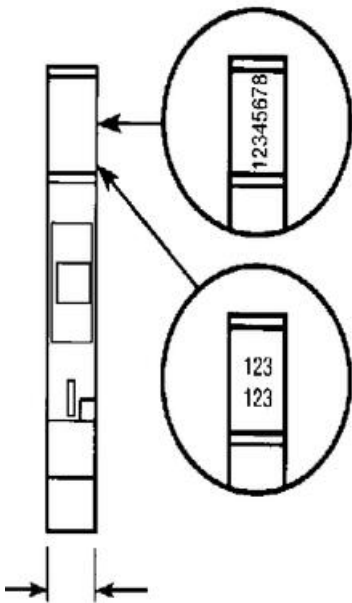

## POPISNÉ ŠTÍTKY SERIE 5000 RC610

23300001

RC610 popisný štítok bez popisu

### POPIS PRODUKTU

## ŠPECIFIKÁCIA

Šírka	6 mm
Výška	10 mm

1	2	3	4	5	6	7	8	9	10
1	2	3	4	5	6	7	8	9	10
1	2	3	4	5	6	7	8	9	10