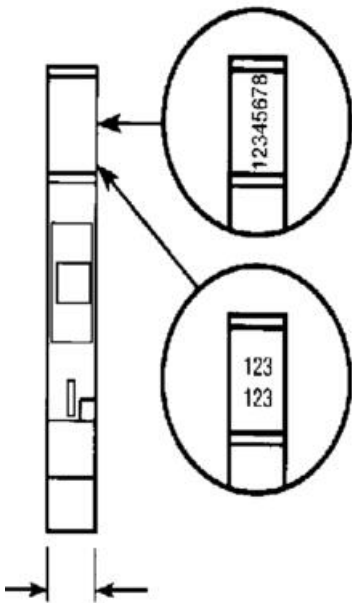

## POPISNÉ ŠTÍTKY SERIE 5000 RC610

23300001

RC610 popisný štítok bez popisu

### POPIS PRODUKTU

## ŠPECIFIKÁCIA

Šírka	6 mm
Výška	10 mm

1	2	3	4	5	6	7	8	9	10
1	2	3	4	5	6	7	8	9	10
1	2	3	4	5	6	7	8	9	10