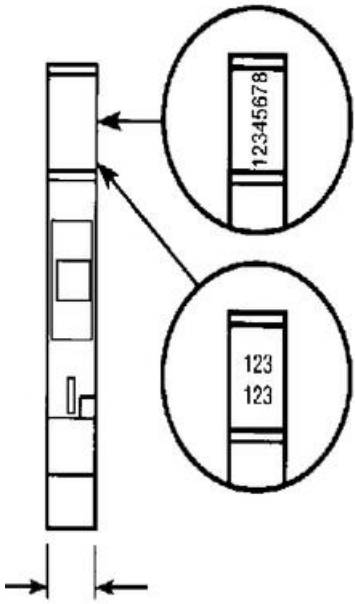

## POPISNÉ ŠTÍTKY SERIE 5000 RC610

23300001

RC610 popisný štítok bez popisu

### POPIS PRODUKTU

## ŠPECIFIKÁCIA

Šírka	6 mm
Výška	10 mm

1	2	3	4	5	6	7	8	9	10
1	2	3	4	5	6	7	8	9	10
1	2	3	4	5	6	7	8	9	10