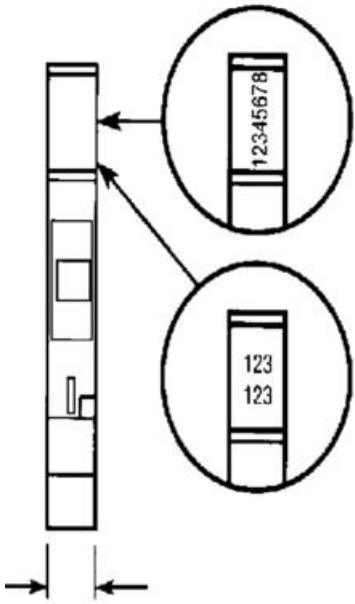

## POPISNÉ ŠTÍTKY SERIE 5000 RC610

23300001

RC610 popisný štítok bez popisu

### POPIS PRODUKTU

## ŠPECIFIKÁCIA

Šírka	6 mm
Výška	10 mm

1	2	3	4	5	6	7	8	9	10
1	2	3	4	5	6	7	8	9	10
1	2	3	4	5	6	7	8	9	10