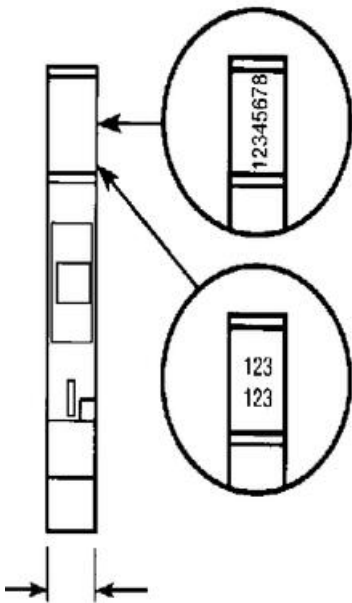

Dopyt

entrelec®

POPISNÉ ŠTÍTKY SERIE 5000 RC55

23000012

RC55 popisný štítok

POPIS PRODUKTU

ŠPECIFIKÁCIA

Šírka	5 mm
Výška	5 mm

	1	2	3	4	5	6	7	8	9	10
	1	2	3	4	5	6	7	8	9	10
	1	2	3	4	5	6	7	8	9	10