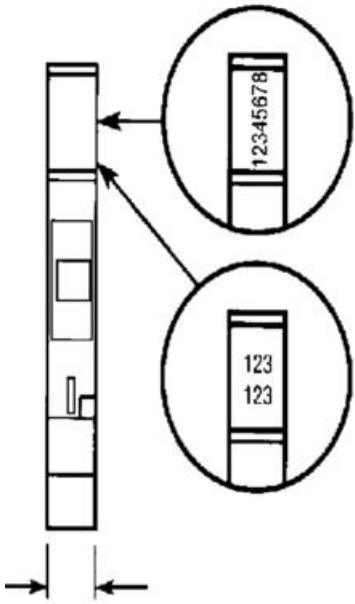

Dopyt

entrelec®

POPISNÉ ŠTÍTKY SERIE 5000 RC55

23000012

RC55 popisný štítok

POPIS PRODUKTU

ŠPECIFIKÁCIA

Šírka	5 mm
Výška	5 mm

1	2	3	4	5	6	7	8	9	10
1	2	3	4	5	6	7	8	9	10
1	2	3	4	5	6	7	8	9	10