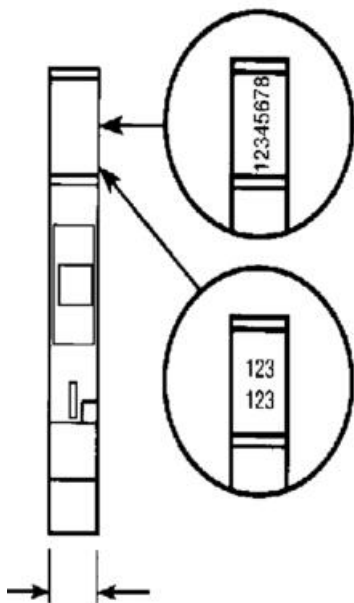

Dopyt

entrelec®

POPISNÉ ŠTÍTKY SERIE 5000 RC55

23000012

RC55 popisný štítok

POPIS PRODUKTU

ŠPECIFIKÁCIA

Šírka	5 mm
Výška	5 mm

1	2	3	4	5	6	7	8	9	10
1	2	3	4	5	6	7	8	9	10
1	2	3	4	5	6	7	8	9	10