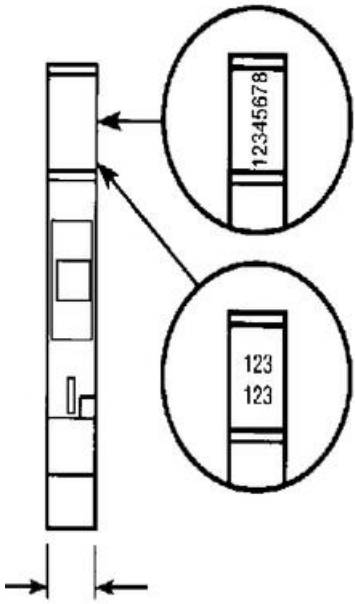

Dopyt

entrelec®

POPISNÉ ŠTÍTKY SERIE 5000 RC55

23000012

RC55 popisný štítok

POPIS PRODUKTU

ŠPECIFIKÁCIA

Šírka	5 mm
Výška	5 mm

	1	2	3	4	5	6	7	8	9	10
	1	2	3	4	5	6	7	8	9	10
	1	2	3	4	5	6	7	8	9	10