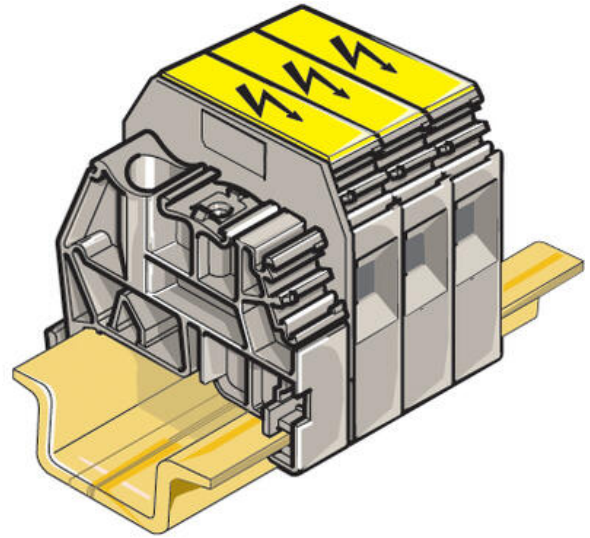

Dopyt

entrelec®

OCHRANNÉ ŠTÍTKY

10703310

EPU5 ochranný štítok

POPIS PRODUKTU

ŠPECIFIKÁCIA

Určené pre