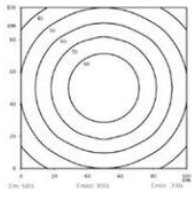

LED KOMPAKTNÉ SVIETIDLÁ

Séria KL

15070132

LED kompaktné svetidlo DIFF-0-M8-55

- 3,5 W & 7 W
- Trieda krytia IP67
- Trieda ochrany III
- 24 V DC
- K dispozícii v rôznych rozmeroch

POPIS PRODUKTU

Svietidlá série LED Compact Luminaries sú malé a ľahko ovládateľné a môžu byť prispôbené tak, aby vyhovovali rôznym požiadavkám, a to všetko pri zaručení maximálnej kvality svetla. Kryt z eloxovaného hliníka má triedu ochrany IP67, čo znamená, že je odolný voči vode a prachu. Svetidlo je tiež navrhnuté tak, aby spĺňalo nároky najťažších aplikácií. LED dióda Compact Luminarie je dodávaná s dvomi rôznymi konektormi ako štandardným 3m káblom alebo konektorom M8. Kryt svetidla je k dispozícii v skle PMMA a ESGd.

ŠPECIFIKÁCIA

Dĺžka	105 mm
Farebná teplota	5700 K
Index podania farieb	≥80
Materiál púzdra	Hliník
Materiál skla	Matný akryl
Napätie	24 V DC
Prevádzková teplota max.	45 °C
Prevádzková teplota min.	-20 °C
Pripojenie	M8
Šírka	25 mm
Spotreba	3,5 W
Světelný tok	402 lm
Trieda krytia	IP67
Výška	17,5 mm