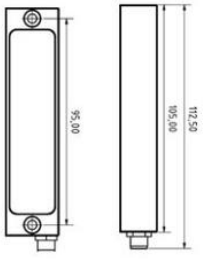

LED KOMPAKTNÉ SVIETIDLÁ

Séria KL

15070132

LED kompaktné svetidlo DIFF-0-M8-55

- 3,5 W & 7 W
- Trieda krytia IP67
- Trieda ochrany III
- 24 V DC
- K dispozícii v rôznych rozmeroch

POPIS PRODUKTU

Svietidlá série LED Compact Luminaries sú malé a ľahko ovládateľné a môžu byť prispôbené tak, aby vyhovovali rôznym požiadavkám, a to všetko pri zaručení maximálnej kvality svetla. Kryt z eloxovaného hliníka má triedu ochrany IP67, čo znamená, že je odolný voči vode a prachu. Svetidlo je tiež navrhnuté tak, aby spĺňalo nároky najťažších aplikácií. LED dióda Compact Luminarie je dodávaná s dvomi rôznymi konektormi ako štandardným 3m káblom alebo konektorom M8. Kryt svetidla je k dispozícii v skle PMMA a ESGd.

ŠPECIFIKÁCIA

Dĺžka	105 mm
Farebná teplota	5700 K
Index podania farieb	≥80
Materiál púzdra	Hliník
Materiál skla	Matný akryl
Napätie	24 V DC
Prevádzková teplota max.	45 °C
Prevádzková teplota min.	-20 °C
Pripojenie	M8
Šírka	25 mm
Spotreba	3,5 W
Světelný tok	402 lm
Trieda krytia	IP67
Výška	17,5 mm