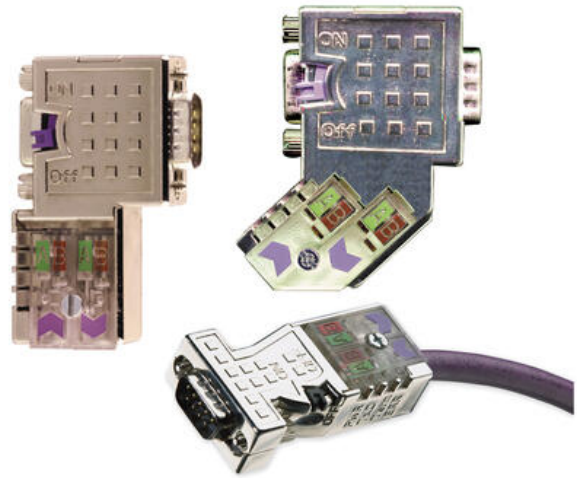

BRAD HARRISON PREVÁDZKOVÁ ZBERNICA D-SUB KONTAKT

MA9D0042

molex
one company » a world of innovation

- Integrovaný programovací/diagnostický port
- Môže byť pripojený / odpojený
- LED indikácia
- Plne tienený kovový kryt

POPIS PRODUKTU

Vďaka svojej unikátnej konštrukcii môže diagnostický D-sub kontakt účinne skrátiť čas inštalácie, pripojenia a hľadanie závad. Diagnostiky sú zobrazené pomocou štyroch LED diód, ktoré ukazujú napätie, aktivitu zbernice, chyby systému a ukončenie chýb. Zbernicový kábel je možné ľahko pripojiť pomocou portov, ktoré môžu byť použité pre diagnostiku a programovanie.