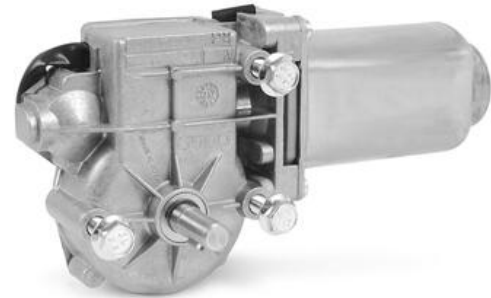

**DOGA 316**

316.2711.2B.00

Motor 12V DC šnekový prevod 38ot/min 2Nm 3,4A

**DOGA**

- Vysoké rozbehové momenty
- Nízka hladina hluku
- Kompaktný

## POPIS PRODUKTU

**ŠPECIFIKÁCIA**

Charakteristika točivého momentu	56
Hmotnosť	0,9 kg
Material cog wheel	Plast
Napájacie napätie	12 V DC
Nominální otáčky	38 rpm
Nominální točivý moment	2
Nominálny prúd	3,4 A
Priemer hriadeľa	9 mm
Prúd max.	12 A
Točivý moment max.	10
Trieda krytia	IP40