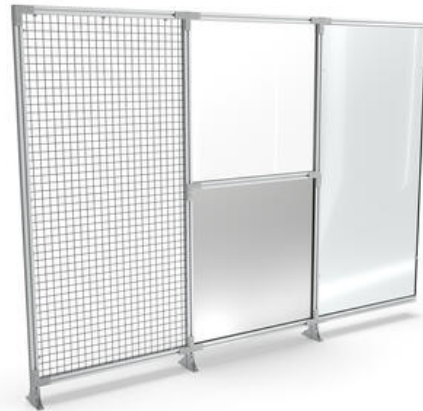

Dopyt

FLEX-LINE

Bezpečnostné klietky

FLEXLINE

- Bodovo zvarovaná klietka
- Polykarbonát
- Kovový plech
- Bezpečnostné sklo
- Špeciálne výplne

SSP
Safety System Products

POPIS PRODUKTU

Flex-Line je najflexibilnejší a najindividuálnejší systém v sortimente bezpečnostných plotov SSP. Okrem rôznych výplní je možná takmer akákoľvek trasa plotu alebo tvar bezpečnostného plotu.

Typy výplní je možné ľubovoľne kombinovať. V ktoromkoľvek bode plotu sú možné zlomy, tunely, sklony alebo otvory. Vďaka tomu je systém ideálny na komplexné riešenia. Systém Flex-Line je tiež veľmi robustný a stabilný a možno ho kombinovať so všetkými ostatnými systémami bezpečnostných plotov SSP.