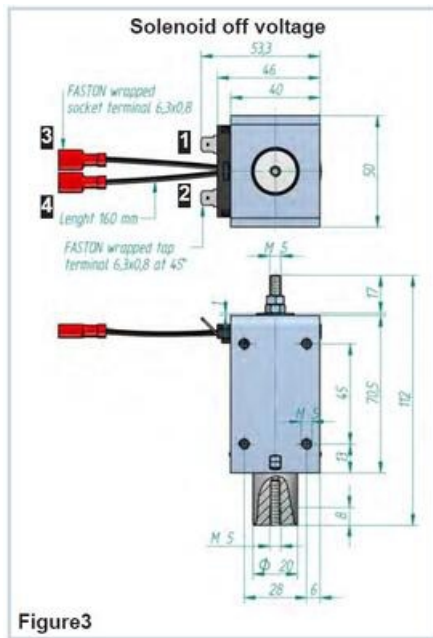

Stroke "s" (mm)	Duty cycle ED(%)				
	20	15	10	5	3
	Magnetic Force Fm (N)				
25	6	9	13	24	33
20	8	13	18	33	46
15	11	19	25	44	61
10	18	28	36	64	88
5	36	56	74	137	140
3	63	94	114	162	188
1	196	235	259	263	288
0	378	390	411	436	440