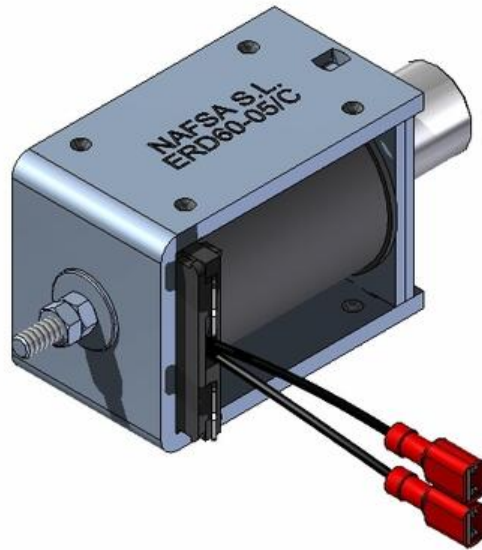

## SOLENOIDOVÝ AKTUÁTOR ERD

Séria ERD

ERD60-05/C

- Dve cievky
- Vinutie triedy B (130°C)
- Vysoká počiatočná sila
- Sila až 440N
- K dispozícii špeciálne prevedenie

### POPIS PRODUKTU

## ŠPECIFIKÁCIA

Cycle duration	180 s
Insulation class	B (130°C)
Max. napätie AC	230 V
Max. napätie DC	125 V
Min. napätie AC	110 V
Min. napätie DC	24 V
Total weight	720 g
Trieda krytia	IP00
Typ napätia	AC, DC