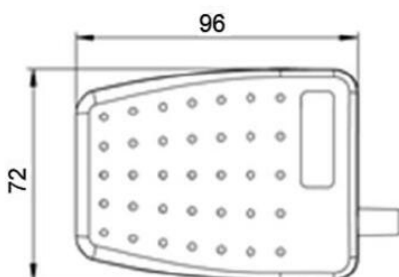

NOŽNÉ PEDÁLE - ERGONOMICKÉ

Séria 6226

6226-ACBB-ZBZZ

Nožný pedál čierny, prepínací 24V, 2m kábel

- Telo z termoplastu
- Teploty -20 až 60 °C
- Rôzne typy kontaktov
- IPX7, IPX8

POPIS PRODUKTU

Zvláštne prevedenie:

Dĺžka kábla	2 m
Farba	Čierna
Hmotnosť	0,14 kg
Materiál	Nylon vystužený sklenými vláknami
Materiál kábla	PVC
Max. napätie	24 V
Spínací prúd max	1,75 A
Trieda krytia	IPX7
Zhoda s normami	CE

M3 BRASS FIXING INSERTS