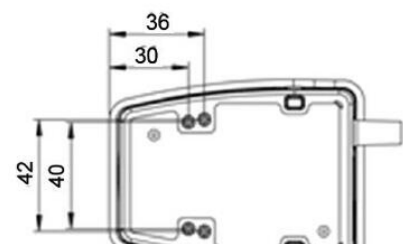

NOŽNÉ PEDÁLE - ERGONOMICKÉ

Séria 6226

6226-ACBB-ZBZZ

Nožný pedál čierny, prepínací 24V, 2m kábel

- Telo z termoplastu
- Teploty -20 až 60 °C
- Rôzne typy kontaktov
- IPX7, IPX8

POPIS PRODUKTU

Zvláštne prevedenie:

Dĺžka kábla	2 m
Farba	Čierna
Hmotnosť	0,14 kg
Materiál	Nylon vystužený sklenými vláknami
Materiál kábla	PVC
Max. napätie	24 V
Spínací prúd max	1,75 A
Trieda krytia	IPX7
Zhoda s normami	CE

M3 BRASS FIXING INSERTS