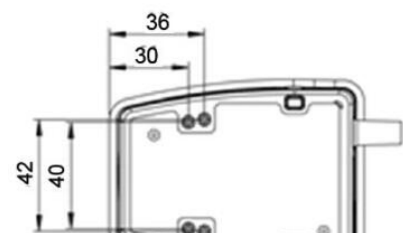

NOŽNÉ PEDÁLE - ERGONOMICKÉ

Séria 6226

6226-ACBB-ZBZZ

Nožný pedál čierny, prepínací 24V, 2m kábel

- Telo z termoplastu
- Teploty -20 až 60 °C
- Rôzne typy kontaktov
- IPX7, IPX8

POPIS PRODUKTU

Zvláštne prevedenie:

Dĺžka kábla	2 m
Farba	Čierna
Hmotnosť	0,14 kg
Materiál	Nylon vystužený sklenými vláknami
Materiál kábla	PVC
Max. napätie	24 V
Spínací prúd max	1,75 A
Trieda krytia	IPX7
Zhoda s normami	CE

M3 BRASS FIXING INSERTS