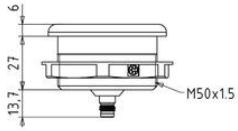

ŠPECIFIKÁCIA

Napájacie napätie	24 V DC
Prevádzková teplota max.	70 °C
Prevádzková teplota min.	-25 °C
Tolerancia	±10%
Trieda krytia puzdra	IP65

Dimensions (mm)

Connection diagram and connector M8, 5-pole

Dimensions (mm)

Connection diagram and connector M8, 5-pole