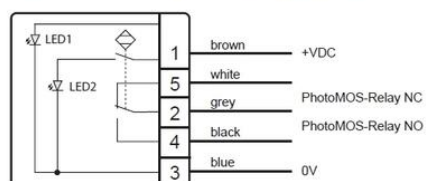

V porovnaní s bežnými tlačidlami poskytujú dotykové tlačidlá TST-4 veľmi vysokú úroveň komfortu ovládania, čím sa znižuje namáhanie rúk.

Tlačidlá TST-4 nemajú samostatnú bezpečnostnú funkciu. Úroveň bezpečnosti sa dosahuje pripojením 2 tlačidiel k bezpečnostnému relé HR-2007.

ŠPECIFIKÁCIA

Napájacie napätie	24 V DC
Prevádzková teplota max.	70 °C
Prevádzková teplota min.	-25 °C
Tolerancia	±10%
Trieda krytia puzdra	IP65

Dimensions (mm)

Connection diagram and connector M8, 5-pole

Dimensions (mm)

Connection diagram and connector M8, 5-pole