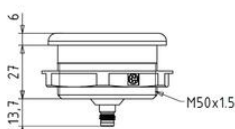

ŠPECIFIKÁCIA

Napájacie napätie	24 V DC
Prevádzková teplota max.	70 °C
Prevádzková teplota min.	-25 °C
Tolerancia	±10%
Trieda krytia puzdra	IP65

Dimensions (mm)

Connection diagram and connector M8, 5-pole

Dimensions (mm)

Connection diagram and connector M8, 5-pole