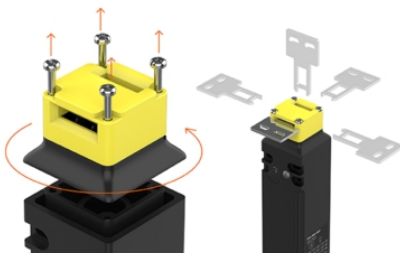

Standard (Cross) Type