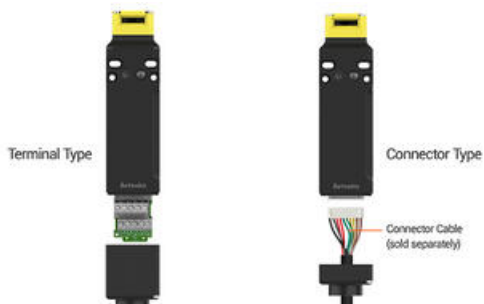

## BEZPEČNOSTNÉ ZÁMKY

Séria SFDL

SFDL-M6A-M20

Bezpečnostný zámok - zámok 2 NC + 1 NO / dvere 2 NC + 1 NO

# Autonics

- Otočná hlava pre operačné kľúče
- Varianty kontaktov: 4, 5, 6
- Dostupný s konektorom
- Manuálne uvoľnenie
- Dostupný posuvný mechanizmus s rukoväťou

#### Vloženie ovládacieho kľúča z 5 smerov

Hlavu je možné otočiť do príslušného smeru, a preto je možné vložiť ovládací kľúč až z 5 smerov