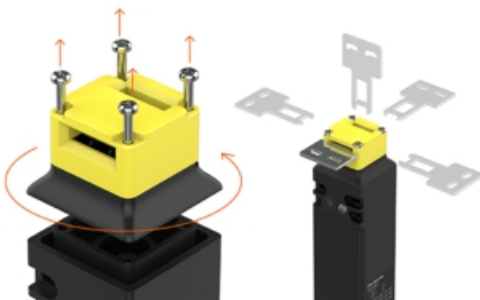

# Autonics

- Otočná hlava pre operačné kľúče
- Varianty kontaktov: 4, 5, 6
- Dostupný s konektorom
- Manuálne uvoľnenie
- Dostupný posuvný mechanizmus s rukoväťou

#### Dostupné typy svoriek a konektorov

K dispozícii sú modely s typmi konektorov a svoriek, ktoré uľahčujú inštaláciu v rôznych aplikáciách.

#### Vloženie ovládacieho kľúča z 5 smerov

Hlavu je možné otočiť do príslušného smeru, a preto je možné vložiť ovládací kľúč až z 5 smerov