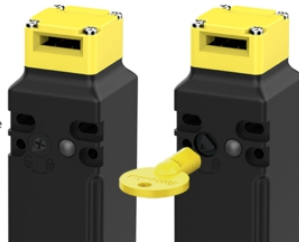

Standard (Cross) Type

Special Type