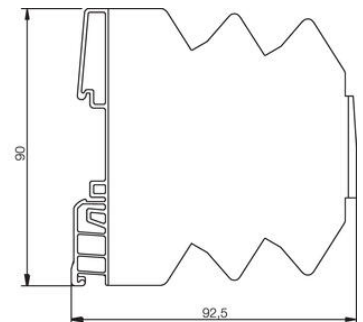

# LÜTZE 750539 MULTIFUNKČNÍ PŘEVODNÍK STANDARDNÍCH SIGNÁLŮ

Série 750539

750539

Signal Converter Stand.signaler 3-vägs

- Šířka 6,2 mm
- Volitelný vstupní a výstupní signál
- Galvanická izolace 1,5 kV
- Automatická kalibrace

## POPIS PRODUKTU

● -> Switch On		S1			
Input	Output	1	2	3	4
0-20 mA	0-10 V	●			
0-20 mA	0-20 mA	●	●		
0-20 mA	4-20 mA	●		●	
4-20 mA	0-10 V	●			●
4-20 mA	0-20 mA	●	●	●	
4-20 mA	4-20 mA	●	●		
0-10 V	0-10 V		●		●
0-10 V	0-20 mA			●	●
0-10 V	4-20 mA		●	●	●

● -> Switch On		S1			
Input	Output	1	2	3	4
0-20 mA	0-10 V	●			
0-20 mA	0-20 mA	●	●		
0-20 mA	4-20 mA	●		●	
4-20 mA	0-10 V	●			●
4-20 mA	0-20 mA	●	●	●	
4-20 mA	4-20 mA	●	●		
0-10 V	0-10 V		●		●
0-10 V	0-20 mA			●	●
0-10 V	4-20 mA		●	●	●