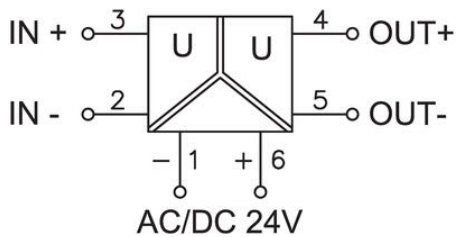

# LÜTZE 750539 MULTIFUNKČNÍ PŘEVODNÍK STANDARDNÍCH SIGNÁLŮ

Série 750539

750539

Signal Converter Stand.signaler 3-vägs

- Šířka 6,2 mm
- Volitelný vstupní a výstupní signál
- Galvanická izolace 1,5 kV
- Automatická kalibrace

## POPIS PRODUKTU

● -> Switch On		S1			
Input	Output	1	2	3	4
0-20 mA	0-10 V	●			
0-20 mA	0-20 mA	●	●		
0-20 mA	4-20 mA	●		●	
4-20 mA	0-10 V	●			●
4-20 mA	0-20 mA	●	●	●	
4-20 mA	4-20 mA	●	●		
0-10 V	0-10 V		●		●
0-10 V	0-20 mA			●	●
0-10 V	4-20 mA		●	●	●

● -> Switch On		S1			
Input	Output	1	2	3	4
0-20 mA	0-10 V	●			
0-20 mA	0-20 mA	●	●		
0-20 mA	4-20 mA	●		●	
4-20 mA	0-10 V	●			●
4-20 mA	0-20 mA	●	●	●	
4-20 mA	4-20 mA	●	●		
0-10 V	0-10 V		●		●
0-10 V	0-20 mA			●	●
0-10 V	4-20 mA		●	●	●