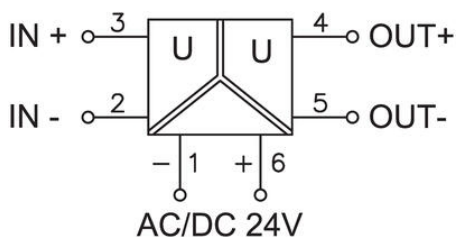

# LÜTZE 750539 MULTIFUNKČNÍ PŘEVODNÍK STANDARDNÍCH SIGNÁLŮ

Série 750539

750539

Signal Converter Stand.signaler 3-vägs

- Šířka 6,2 mm
- Volitelný vstupní a výstupní signál
- Galvanická izolace 1,5 kV
- Automatická kalibrace

## POPIS PRODUKTU

● -> Switch On		S1			
Input	Output	1	2	3	4
0-20 mA	0-10 V	●			
0-20 mA	0-20 mA	●	●		
0-20 mA	4-20 mA	●		●	
4-20 mA	0-10 V	●			●
4-20 mA	0-20 mA	●	●	●	
4-20 mA	4-20 mA	●	●		
0-10 V	0-10 V		●		●
0-10 V	0-20 mA			●	●
0-10 V	4-20 mA		●	●	●

● -> Switch On		S1			
Input	Output	1	2	3	4
0-20 mA	0-10 V	●			
0-20 mA	0-20 mA	●	●		
0-20 mA	4-20 mA	●		●	
4-20 mA	0-10 V	●			●
4-20 mA	0-20 mA	●	●	●	
4-20 mA	4-20 mA	●	●		
0-10 V	0-10 V		●		●
0-10 V	0-20 mA			●	●
0-10 V	4-20 mA		●	●	●