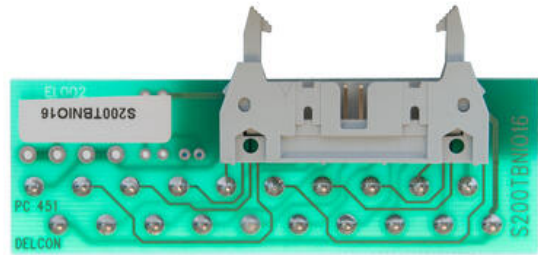

## ADAPTÉR PRE PRIPOJENIE ZÁKLADNEJ DOSKY K PLC ABB S-200 (200-TBN)

Pro sérii S-200 (200-TBN)

S200TBNIO16

Adaptér pre Sattcon PLC S-200 / základná doska TBN

### POPIS PRODUKTU

<b>PLC</b>	S-200
<b>Popis</b>	PNP-logika, 16 kanálov na každom adaptéri. Pripája sa k základnej doske 200-TBN.
<b>Pre I/O kartu</b>	200-IB16 (vstup, PNP)
	200-OB16 (výstup, PNP)
	200-OB16P (výstup, PNP)
<b>Použitá základná doska</b>	s PNP logikou