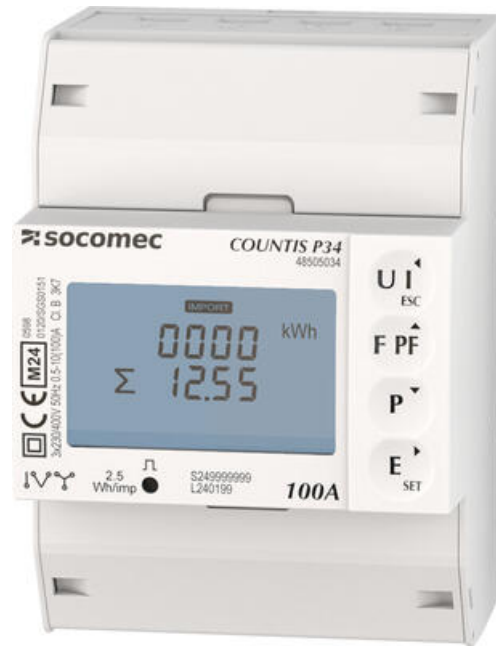

## COUNTIS P4X

Profesionálny trojfázový elektromer s nepriamym meraním

48505044  
COUNTIS P44

- Rýchle a jednoduché zapojenie
- Certifikácia MID
- Univerzálnosť
- Kompletný ekosystém pre jednoduchú integráciu
- Viacero rozhraní

### POPIS PRODUKTU

COUNTIS P4x sú trojfázové modulárne elektromery určené na nepriame pripojenie cez prúdové transformátory do 10 000 A. Umožňujú zobrazenie spotrebovanej a vyrobenej energie, výkonu a ďalších meraní na podsvietenom LCD displeji. Vďaka certifikácii MID sú vhodné na podružné meranie.