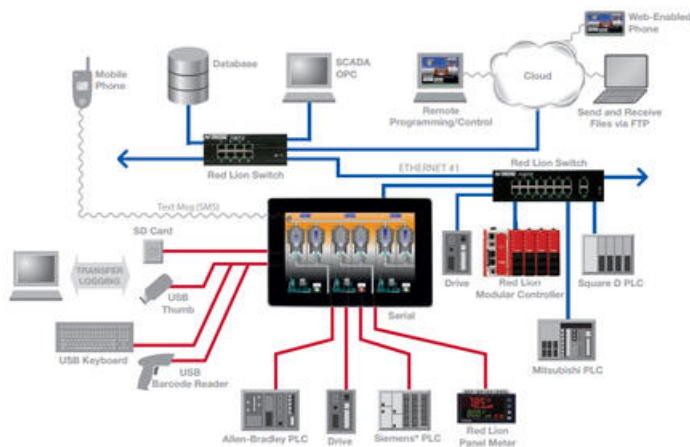

POPIS PRODUKTU

Spoločnosť Red Lion pripravila pre svojich klientov inovatívne ovládacie panely HMI, ktoré umožňujú ľahké pripojenie, monitorovanie a ovládanie ďalších elektrických zariadení implementujúcich technologické alebo výrobné procesy. Nová séria Graphite poskytuje prvé riešenie na trhu, ktoré kombinuje viac zariadení a umožňuje im prevziať úlohy priemyselných počítačov. Panely sa používajú nielen na aktuálnu vizualizáciu procesov, ale poskytujú aj zložitejšie funkcie, ako napríklad podávanie správ, generovanie trendov, zaznamenávanie údajov pre systémy MES, ako aj komunikácia s inými zariadeniami. K dispozícii v 8 rôznych modeloch vo veľkostiach od 7 "do 15". Široké možnosti komunikácie: RS232 / 422/485, ethernetový USB klient / hostiteľ, karta SD. Panely sa vyznačujú najvyššou kvalitou a odolnosťou proti rušeniu v priemyselnom prostredí.

Ovládací panel HMI:

- Konverzia viac ako 250 komunikačných protokolov
- Vzdialený prístup cez FTP server
- Zaznamenávanie údajov na displej
- Jednoduchá inštalácia ďalších modulov
- Krátka doba odozvy
- Modely na vonkajšie a vnútorné použitie
- Diaľkové monitorovanie a riadenie

Graphite G07

Graphite G09

Nová séria Graphite obsahuje:

- veľký, jasný displej
- hliníkové puzdro
- ľahká konverzia protokolu
- pravidelná registrácia údajov
- diaľkové ovládanie a kontrola
- Slot pre karty SD a microSD
- Crimson softvér ako štandard

Výkonný a všestranný softvér Red Lion Crimson 3.0 poskytuje užívateľovi príležitosť využiť výhody mnohých funkcií. Softvér je štandardný, žiadne ďalšie poplatky. Tento softvér umožňuje konfigurovať komunikačné protokoly, používať knižnicu grafických prvkov, vytvárať používateľské rozhranie, ktoré je jednoduché a intuitívne. Všetky operácie a udalosti je možné zaznamenať a uložiť tiež vo formáte CSV (kompatibilný s programom Excel) na vymeniteľné médiá, ako sú jednotky Flash a pamäťové karty.