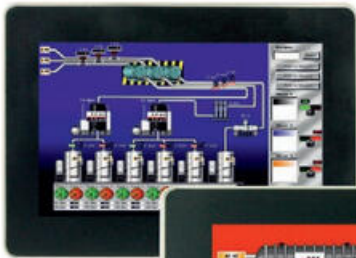

POPIS PRODUKTU

Spoločnosť Red Lion pripravila pre svojich klientov inovatívne ovládacie panely HMI, ktoré umožňujú ľahké pripojenie, monitorovanie a ovládanie ďalších elektrických zariadení implementujúcich technologické alebo výrobné procesy. Nová séria Graphite poskytuje prvé riešenie na trhu, ktoré kombinuje viac zariadení a umožňuje im prevziať úlohy priemyselných počítačov. Panely sa používajú nielen na aktuálnu vizualizáciu procesov, ale poskytujú aj zložitejšie funkcie, ako napríklad podávanie správ, generovanie trendov, zaznamenávanie údajov pre systémy MES, ako aj komunikácia s inými zariadeniami. K dispozícii v 8 rôznych modeloch vo veľkostiach od 7 "do 15". Široké možnosti komunikácie: RS232 / 422/485, ethernetový USB klient / hostiteľ, karta SD. Panely sa vyznačujú najvyššou kvalitou a odolnosťou proti rušeniu v priemyselnom prostredí.

Ovládací panel HMI:

- Konverzia viac ako 250 komunikačných protokolov
- Vzdialený prístup cez FTP server
- Zaznamenávanie údajov na displej
- Jednoduchá inštalácia ďalších modulov
- Krátka doba odozvy
- Modely na vonkajšie a vnútorné použitie
- Diaľkové monitorovanie a riadenie

Graphite G07

Graphite G09

Nová séria Graphite obsahuje:

- veľký, jasný displej
- hliníkové puzdro
- ľahká konverzia protokolu
- pravidelná registrácia údajov
- diaľkové ovládanie a kontrola
- Slot pre karty SD a microSD
- Crimson softvér ako štandard

Výkonný a všestranný softvér Red Lion Crimson 3.0 poskytuje užívateľovi príležitosť využiť výhody mnohých funkcií. Softvér je štandardný, žiadne ďalšie poplatky. Tento softvér umožňuje konfigurovať komunikačné protokoly, používať knižnicu grafických prvkov, vytvárať používateľské rozhranie, ktoré je jednoduché a intuitívne. Všetky operácie a udalosti je možné zaznamenať a uložiť tiež vo formáte CSV (kompatibilný s programom Excel) na vymeniteľné médiá, ako sú jednotky Flash a pamäťové karty.