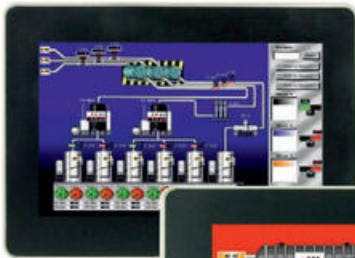

POPIS PRODUKTU

Spoločnosť Red Lion pripravila pre svojich klientov inovatívne ovládacie panely HMI, ktoré umožňujú ľahké pripojenie, monitorovanie a ovládanie ďalších elektrických zariadení implementujúcich technologické alebo výrobné procesy. Nová séria Graphite poskytuje prvé riešenie na trhu, ktoré kombinuje viac zariadení a umožňuje im prevziať úlohy priemyselných počítačov. Panely sa používajú nielen na aktuálnu vizualizáciu procesov, ale poskytujú aj zložitejšie funkcie, ako napríklad podávanie správ, generovanie trendov, zaznamenávanie údajov pre systémy MES, ako aj komunikácia s inými zariadeniami. K dispozícii v 8 rôznych modeloch vo veľkostiach od 7 "do 15". Široké možnosti komunikácie: RS232 / 422/485, ethernetový USB klient / hostiteľ, karta SD. Panely sa vyznačujú najvyššou kvalitou a odolnosťou proti rušeniu v priemyselnom prostredí.

Ovládací panel HMI:

- Konverzia viac ako 250 komunikačných protokolov
- Vzdialený prístup cez FTP server
- Zaznamenávanie údajov na displej
- Jednoduchá inštalácia ďalších modulov
- Krátka doba odozvy
- Modely na vonkajšie a vnútorné použitie
- Diaľkové monitorovanie a riadenie

Graphite G07

Graphite G09

Nová séria Graphite obsahuje:

- veľký, jasný displej
- hliníkové puzdro
- ľahká konverzia protokolu
- pravidelná registrácia údajov
- diaľkové ovládanie a kontrola
- Slot pre karty SD a microSD
- Crimson softvér ako štandard

Výkonný a všestranný softvér Red Lion Crimson 3.0 poskytuje užívateľovi príležitosť využiť výhody mnohých funkcií. Softvér je štandardný, žiadne ďalšie poplatky. Tento softvér umožňuje konfigurovať komunikačné protokoly, používať knižnicu grafických prvkov, vytvárať používateľské rozhranie, ktoré je jednoduché a intuitívne. Všetky operácie a udalosti je možné zaznamenať a uložiť tiež vo formáte CSV (kompatibilný s programom Excel) na vymeniteľné médiá, ako sú jednotky Flash a pamäťové karty.