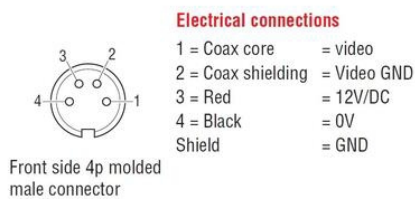

KAMERA DO VOZIDLA CPH AMOS

ORL0199700
Kamera CPH 5100P

- 12 V DC
- IP69K
- Odolný proti nárazom a vibráciám
- Nový snímač AMOS

POPIS PRODUKTU

Dierková kamera spoločnosti Orlaco je ideálna pre použitie napríklad, v prípade, kde je potrebná malá, kompaktná kamera s dobrým obrazom. Vďaka malým rozmerom možno kamery CPH veľmi ľahko umiestniť napr., na spodnú časť vidlice zdvíhača. Kamera CPH funguje tiež veľmi dobre ako kamera so stredovým zóžiarom. Vzhľadom k tomu, že je kamera robustne postavená, je vhodné ju použiť aj ako kameru na náradie, napríklad, na násade bagra.

ŠPECIFIKÁCIA

Camera Angle	51
Dĺžka kábla	600 mm
Image Format	PAL
Napájacie napätie DC max.	24 V DC
Napájacie napätie DC min.	12 V DC
Odolnosť proti vibráciám	50 g
Prevádzková teplota max.	85 °C
Prevádzková teplota min.	-40 °C
Trieda krytia	IP68, IP69K

units in mm

Length 200/600mm