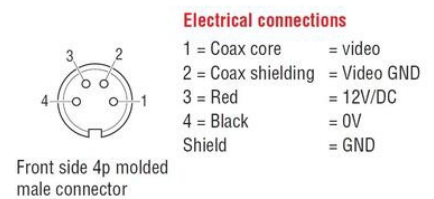

KAMERA DO VOZIDLA CPH AMOS

ORL0199700
Kamera CPH 5100P

- 12 V DC
- IP69K
- Odolný proti nárazom a vibráciám
- Nový snímač AMOS

POPIS PRODUKTU

Dierková kamera spoločnosti Orlaco je ideálna pre použitie napríklad, v prípade, kde je potrebná malá, kompaktná kamera s dobrým obrazom. Vďaka malým rozmerom možno kamery CPH veľmi ľahko umiestniť napr., na spodnú časť vidlice zdvíhača. Kamera CPH funguje tiež veľmi dobre ako kamera so stredovým zóžiarom. Vzhľadom k tomu, že je kamera robustne postavená, je vhodné ju použiť aj ako kameru na náradie, napríklad, na násade bagra.

ŠPECIFIKÁCIA

Camera Angle	51
Dĺžka kábla	600 mm
Image Format	PAL
Napájacie napätie DC max.	24 V DC
Napájacie napätie DC min.	12 V DC
Odolnosť proti vibráciám	50 g
Prevádzková teplota max.	85 °C
Prevádzková teplota min.	-40 °C
Trieda krytia	IP68, IP69K

units in mm

Length 200/600mm