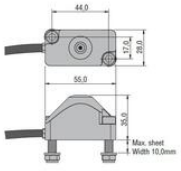

KAMERA DO VOZIDLA CPH AMOS

ORL0199700
Kamera CPH 5100P

- 12 V DC
- IP69K
- Odolný proti nárazom a vibráciám
- Nový snímač AMOS

POPIS PRODUKTU

Dierková kamera spoločnosti Orlaco je ideálna pre použitie napríklad, v prípade, kde je potrebná malá, kompaktná kamera s dobrým obrazom. Vďaka malým rozmerom možno kamery CPH veľmi ľahko umiestniť napr., na spodnú časť vidlice zdvíhača. Kamera CPH funguje tiež veľmi dobre ako kamera so stredovým zóžiarom. Vzhľadom k tomu, že je kamera robustne postavená, je vhodné ju použiť aj ako kameru na náradie, napríklad, na násade bagra.

ŠPECIFIKÁCIA

Camera Angle	51
Dĺžka kábla	600 mm
Image Format	PAL
Napájacie napätie DC max.	24 V DC
Napájacie napätie DC min.	12 V DC
Odolnosť proti vibráciám	50 g
Prevádzková teplota max.	85 °C
Prevádzková teplota min.	-40 °C
Trieda krytia	IP68, IP69K

units in mm

Length 200/600mm