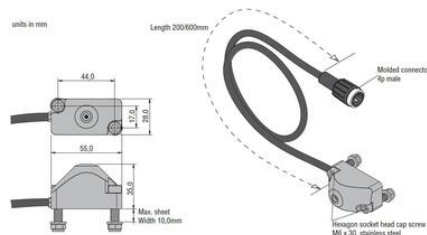

KAMERA DO VOZIDLA CPH AMOS

ORL0199700
Kamera CPH 5100P

- 12 V DC
- IP69K
- Odolný proti nárazom a vibráciám
- Nový snímač AMOS

POPIS PRODUKTU

Dierková kamera spoločnosti Orlaco je ideálna pre použitie napríklad, v prípade, kde je potrebná malá, kompaktná kamera s dobrým obrazom. Vďaka malým rozmerom možno kamery CPH veľmi ľahko umiestniť napr., na spodnú časť vidlice zdvíhača. Kamera CPH funguje tiež veľmi dobre ako kamera so stredovým zóžiarom. Vzhľadom k tomu, že je kamera robustne postavená, je vhodné ju použiť aj ako kameru na náradie, napríklad, na násade bagra.

ŠPECIFIKÁCIA

Camera Angle	51
Dĺžka kábla	600 mm
Image Format	PAL
Napájacie napätie DC max.	24 V DC
Napájacie napätie DC min.	12 V DC
Odolnosť proti vibráciám	50 g
Prevádzková teplota max.	85 °C
Prevádzková teplota min.	-40 °C
Trieda krytia	IP68, IP69K

units in mm

Length 200/600mm