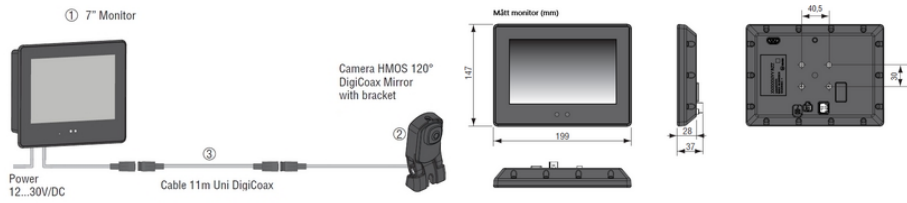

Sada zadnej kamery obsahuje:

7 "monitor s vysokým rozlíšením

120 ° kamera, zrkadlový obraz

kábel 11 metrov

Technické dáta:

Špecifikácia	Monitor 7 "	Kamera 120 °, zrkadlová
Teplotný rozsah	-40 ° ... + 85 ° C	-40 ° ... + 85 ° C
EMC	R10	R10
Napájacie napätie	12-30 V / DC	12-30 V / DC (z monitoru)
Trieda IP	IP20	IP69K

ŠPECIFIKÁCIA

Camera Angle	120
Napájacie napätie DC max.	30 V DC
Napájacie napätie DC min.	12 V DC
Prevádzková teplota max.	85 °C
Prevádzková teplota min.	-40 °C
Trieda krytia	IP20, IP69K
Veľkosť displeje	7