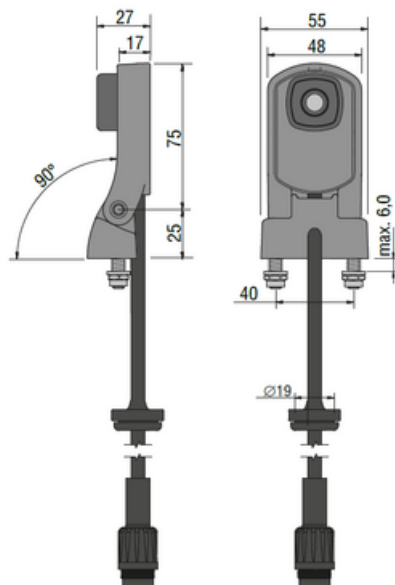

Sada zadnej kamery obsahuje:

7 "monitor s vysokým rozlíšením

120 ° kamera, zrkadlový obraz

kábel 11 metrov

Technické dáta:

Špecifikácia	Monitor 7 "	Kamera 120 °, zrkadlová
Teplotný rozsah	-40 ° ... + 85 ° C	-40 ° ... + 85 ° C
EMC	R10	R10
Napájacie napätie	12-30 V / DC	12-30 V / DC (z monitoru)
Trieda IP	IP20	IP69K

ŠPECIFIKÁCIA

Camera Angle	120
Napájacie napätie DC max.	30 V DC
Napájacie napätie DC min.	12 V DC
Prevádzková teplota max.	85 °C
Prevádzková teplota min.	-40 °C
Trieda krytia	IP20, IP69K
Veľkosť displeje	7

Mått kamera inkl montagefäste (mm)

Montering

Mått kamera inkl montagefäste (mm)

Montering