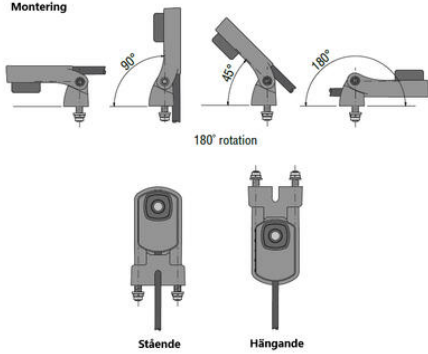

Kamera je už zrkadlovo otočená a monitor je prednastavený pre najlepší výkon. Monitor je vybavený automatickým nastavením "podsvietenia", čo znamená, že v tme znižuje svetelný tok.

K tomuto monitoru je možné pripojiť len jednu kameru.

Sada zadnej kamery obsahuje:

7 "monitor s vysokým rozlíšením

120 ° kamera, zrkadlový obraz

kábel 11 metrov

Technické dáta:

Špecifikácia	Monitor 7 "	Kamera 120 °, zrkadlová
Teplotný rozsah	-40 ° ... + 85 ° C	-40 ° ... + 85 ° C
EMC	R10	R10
Napájacie napätie	12-30 V / DC	12-30 V / DC (z monitoru)
Trieda IP	IP20	IP69K

ŠPECIFIKÁCIA

Camera Angle	120
Napájacie napätie DC max.	30 V DC
Napájacie napätie DC min.	12 V DC
Prevádzková teplota max.	85 °C
Prevádzková teplota min.	-40 °C
Trieda krytia	IP20, IP69K
Veľkosť displeje	7

Mått kamera inkl montagefäste (mm)

Montering

Mått kamera inkl montagefäste (mm)

Montering