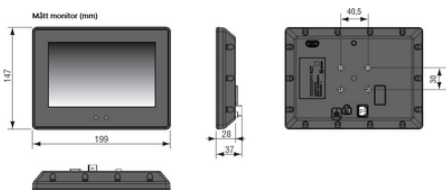

Sada zadnej kamery obsahuje:

7 "monitor s vysokým rozlíšením

120 ° kamera, zrkadlový obraz

kábel 11 metrov

Technické dáta:

Špecifikácia	Monitor 7 "	Kamera 120 °, zrkadlová
Teplotný rozsah	-40 ° ... + 85 ° C	-40 ° ... + 85 ° C
EMC	R10	R10
Napájacie napätie	12-30 V / DC	12-30 V / DC (z monitoru)
Trieda IP	IP20	IP69K

ŠPECIFIKÁCIA

Camera Angle	120
Napájacie napätie DC max.	30 V DC
Napájacie napätie DC min.	12 V DC
Prevádzková teplota max.	85 °C
Prevádzková teplota min.	-40 °C
Trieda krytia	IP20, IP69K
Veľkosť displeje	7

Mått kamera inkl montagefäste (mm)

Montering

Mått kamera inkl montagefäste (mm)

Montering