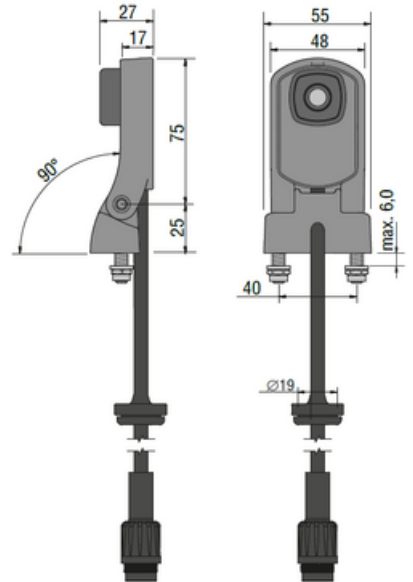

Sada zadnej kamery obsahuje:

7 "monitor s vysokým rozlíšením

120 ° kamera, zrkadlový obraz

kábel 11 metrov

Technické dáta:

Špecifikácia	Monitor 7 "	Kamera 120 °, zrkadlová
Teplotný rozsah	-40 ° ... + 85 ° C	-40 ° ... + 85 ° C
EMC	R10	R10
Napájacie napätie	12-30 V / DC	12-30 V / DC (z monitoru)
Trieda IP	IP20	IP69K

ŠPECIFIKÁCIA

Camera Angle	120
Napájacie napätie DC max.	30 V DC
Napájacie napätie DC min.	12 V DC
Prevádzková teplota max.	85 °C
Prevádzková teplota min.	-40 °C
Trieda krytia	IP20, IP69K
Veľkosť displeje	7

Mått kamera inkl montagefäste (mm)

Montering

Mått kamera inkl montagefäste (mm)

Montering