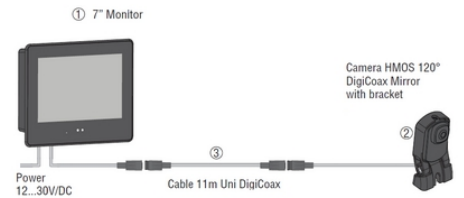

Mått kamera inkl montagefäste (mm)

Montering

Mått kamera inkl montagefäste (mm)

Montering