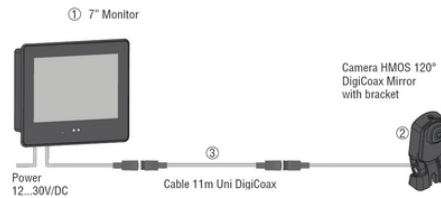

Mått kamera inkl montagefäste (mm)

Montering

Mått kamera inkl montagefäste (mm)

Montering