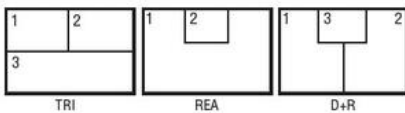

### POPIS PRODUKTU

"Heavy Duty" MultiView jednotka z hliníka, ktorá zaznamenáva až na štyroch kanáloch. Záznam je uložený na kartu SD (SecureDigital) s automatickým značením dátumu a času. Rozloženie obrazu a počet kamier zobrazených na monitore je možné voľne určiť v softvéri prostredníctvom monitora Orlaco. Okrem toho, možno k rôznym video kanálom pridať rôzne rozloženia, ktoré sa dá potom automaticky prepínať, keď sa vozidlo pohybuje vpred alebo vzad. Prepínanie kanálov možno tiež zvoliť ručne alebo postupne .

### ŠPECIFIKÁCIA

Image Format

NTSC

Options for channel 1-4:

Default channel 5:

Options for channel 1-4:

Default channel 5: