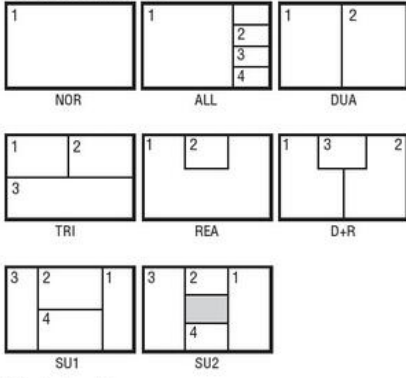

## ZÁZNAMOVÁ / ZOBRAZOVACIA JEDNOTKA

ORL0000250  
DVR - Multiview 128GB

- 4 x PAL / NTSC kamerové vstupy
- 1x výstup monitora Orlaco PAL / NTSC
- 9-30 VDC
- IP68
- -40 ° C až + 85 ° C

### POPIS PRODUKTU

"Heavy Duty" MultiView jednotka z hliníka, ktorá zaznamenáva až na štyroch kanáloch. Záznam je uložený na kartu SD (SecureDigital) s automatickým značením dátumu a času. Rozloženie obrazu a počet kamier zobrazených na monitore je možné voľne určiť v softvéri prostredníctvom monitora Orlaco. Okrem toho, možno k rôznym video kanálom pridať rôzne rozloženia, ktoré sa dá potom automaticky prepínať, keď sa vozidlo pohybuje vpred alebo vzad. Prepínanie kanálov možno tiež zvoliť ručne alebo postupne .

### ŠPECIFIKÁCIA

Image Format

NTSC

Options for channel 1-4:

Default channel 5:

Options for channel 1-4:

Default channel 5: