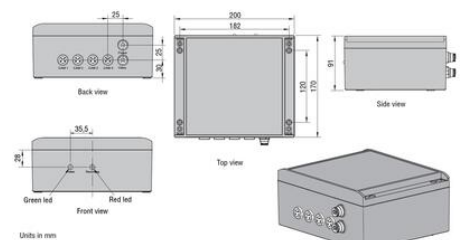

### POPIS PRODUKTU

"Heavy Duty" MultiView jednotka z hliníka, ktorá zaznamenáva až na štyroch kanáloch. Záznam je uložený na kartu SD (SecureDigital) s automatickým značením dátumu a času. Rozloženie obrazu a počet kamier zobrazených na monitore je možné voľne určiť v softvéri prostredníctvom monitora Orlaco. Okrem toho, možno k rôznym video kanálom pridať rôzne rozloženia, ktoré sa dá potom automaticky prepínať, keď sa vozidlo pohybuje vpred alebo vzad. Prepínanie kanálov možno tiež zvoliť ručne alebo postupne .

### ŠPECIFIKÁCIA

Image Format

NTSC

Options for channel 1-4:

Default channel 5:

Options for channel 1-4:

Default channel 5: