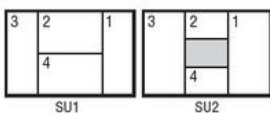

### POPIS PRODUKTU

"Heavy Duty" MultiView jednotka z hliníka, ktorá zaznamenáva až na štyroch kanáloch. Záznam je uložený na kartu SD (SecureDigital) s automatickým značením dátumu a času. Rozloženie obrazu a počet kamier zobrazených na monitore je možné voľne určiť v softvéri prostredníctvom monitora Orlaco. Okrem toho, možno k rôznym video kanálom pridať rôzne rozloženia, ktoré sa dá potom automaticky prepínať, keď sa vozidlo pohybuje vpred alebo vzad. Prepínanie kanálov možno tiež zvoliť ručne alebo postupne .

### ŠPECIFIKÁCIA

Image Format

NTSC

Options for channel 1-4:

Default channel 5:

Options for channel 1-4:

Default channel 5: