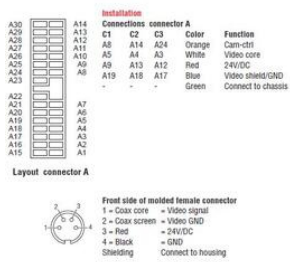

ŠPECIFIKÁCIA

Dĺžka kábla	250 mm
Type	Analóg

Image connector A