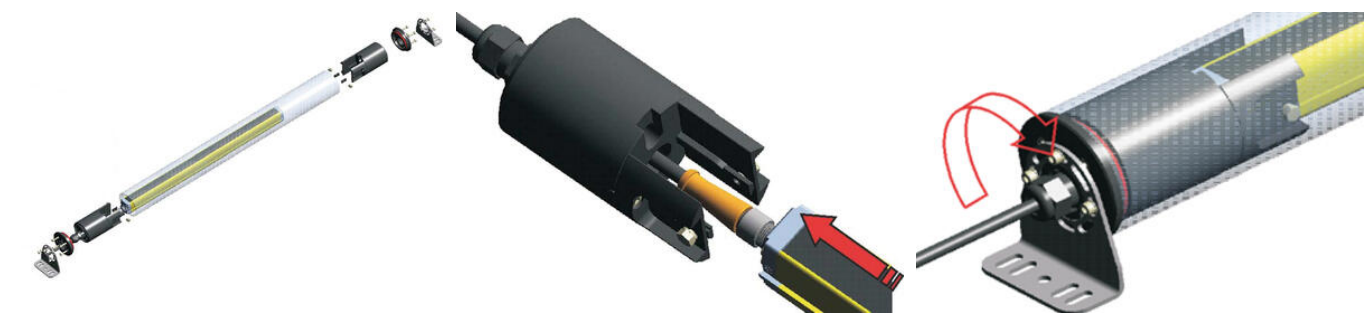

POPIS PRODUKTU

ŠPECIFIKÁCIA

Kryt	PMMA
Trieda krytia	IP67, IP68, IP69K