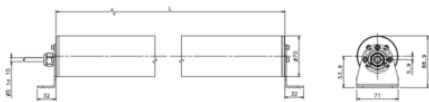

POPIS PRODUKTU

ŠPECIFIKÁCIA

Kryt	PMMA
Trieda krytia	IP67, IP68, IP69K