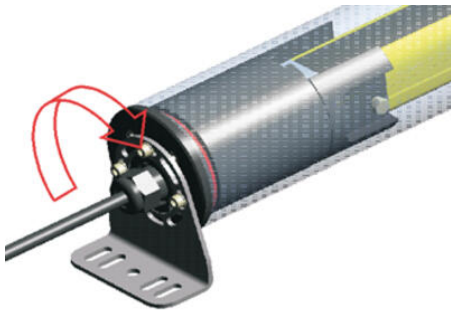

Model	L (mm)
SS-PPM-100	275.0
SS-PPM-200	326.7
SS-PPM-400	475.0
SS-PPM-600	623.7
SS-PPM-700	772.0
SS-PPM-1000	1120.7
SS-PPM-1200	1270.0
SS-PPM-1500	1420.0
SS-PPM-1800	1570.0
SS-PPM-2000	1720.0
SS-PPM-2500	1870.0
SS-PPM-3000	2020.0
SS-PPM-4000	311.0
SS-PPM-4-090	1213.0
SS-PPM-4-120	1213.0