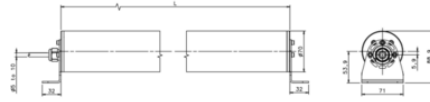

Model	L (mm)
SS-PPM-100	275.0
SS-PPM-200	326.7
SS-PPM-400	475.0
SS-PPM-600	623.7
SS-PPM-700	772.0
SS-PPM-1000	1120.7
SS-PPM-1200	1270.0
SS-PPM-1500	1420.0
SS-PPM-1800	1570.0
SS-PPM-2000	1720.0
SS-PPM-2500	1870.0
SS-PPM-3000	2020.0
SS-PPM-4000	311.0
SS-PPM-4-090	1213.0
SS-PPM-4-120	1213.0