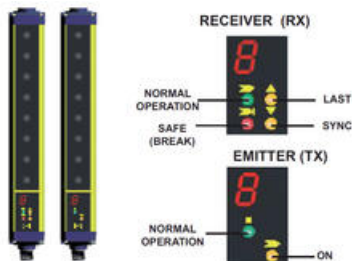

SG4-BASE - DETEKCIA RUKY

Série SG4 Extended

SG4-14-030-OO-P

Bezpečnostná svetelná závora 14/300mm

- Dosah až 19 m
- Strážená výška 150-1800 mm
- Bezpečnostný typ 4 podľa EN 61496-1
- Kompaktný profil

POPIS PRODUKTU

Bezpečnostné svetelné závory rady SG4 sú vhodné na ochranu prstov (rozlíšenie R 14 mm) a na ochranu ruky (rozlíšenie R 30 mm) podľa bezpečnostnej kategórie 4. Pri modeloch SG4 možno pomocou pripojenia zvoliť automatický / manuálny reštart a monitorovanie pripojených vonkajších zariadení EDM (on / off). Bezpečnostné relé nie je teda nutné, k zachovaniu bezpečnostnej kategórie 4 postačia lacnejšie obyčajné relé. LED + LCD zobrazovacie diagnostiku je možné použiť pri zameriavaní bezpečnostných svetelných závor a pri indikáciu stavu.

ŠPECIFIKÁCIA

DC	99 %
Materiál tela	Hliník
Max. dĺžka kábla	50 m
Max. kontaktný prúd	0,5 A
Mtffd	444 year
Napájacie napätie	24 V DC
PL	e (EN ISO 13849-1)
Počet lúčov	32
Prevádzková teplota max.	50 °C

Prevádzková teplota min.	0 °C
Reaction time	20 ms
Rozsah	0,2-7 m
SIL	3 (EN IEC 62061)
Strážená výška	300 mm
T1 (životnosť v rokoch)	20
Tolerancia napätia	±20 %
Trieda krytia	IP65
V súlade s	EMC, LVD, MD
Zhoda s normami	CE, cULus, TÜV