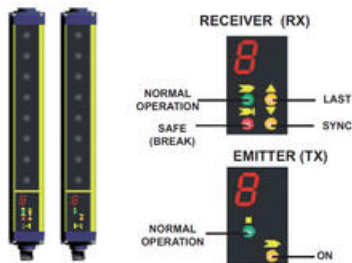

SG4 - BASE-DETEKCIA PRSTOV

Série SG4 Base

SG4-14-015-OO-E

Bezpečnostná svetelná závora 14/150mm

- Dosah až do 6 m
- Strážená výška 150-1800 mm
- Bezpečnostné typ 4 podľa EN 61496-1
- Kompaktný profil

POPIS PRODUKTU

Bezpečnostné svetelné závory rady SG4 sú vhodné na ochranu prstov (rozlíšenie R 14 mm) a na ochranu ruky (rozlíšenie R 30 mm) podľa bezpečnostnej kategórie 4. Pri modeloch SG4 možno pomocou pripojenia zvoliť automatický / manuálny reštart a monitorovanie pripojených vonkajších zariadení EDM (on / off). Bezpečnostné relé nie je teda nutné, k zachovaniu bezpečnostnej kategórie 4 postačia lacnejšie obyčajné relé. LED + LCD zobrazovacie diagnostiku je možné použiť pri zameriavaní bezpečnostných svetelných závor a pri indikáciu stavu.

ŠPECIFIKÁCIA

DC	99 %
Materiál tela	Hliník
Max. dĺžka kábla	50 m
Max. kontaktný prúd	0,5 A
Mtffd	444 year
Napájacie napätie	24 V DC
PL	e (EN ISO 13849-1)
Počet lúčov	16
Prevádzková teplota max.	55 °C

Prevádzková teplota min.	0 °C
Reaction time	11 ms
Rozsah	0,2-6 m
SIL	3 (EN IEC 62061)
Strážená výška	150 mm
T1 (životnosť v rokoch)	20
Tolerancia napätia	±20 %
Trieda krytia	IP65
V súlade s	EMC, LVD, MD
Zhoda s normami	CE, cULus, TÜV