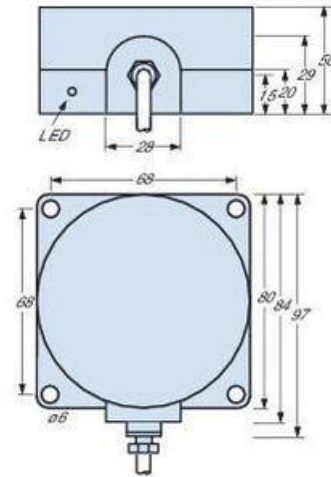

# INDUKČNÉ SNÍMAČE S PREDLŽENÝM DOSAHO

B01G3515NO

Ind.snímač kovový NPN/NO/15mm