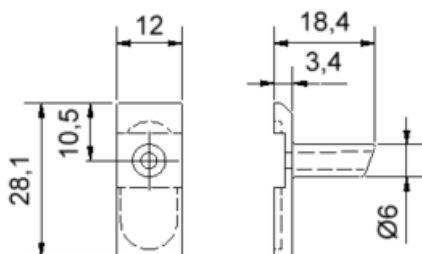

UF-90/M18

Uhlový nástavec pre bočné snímanie pre senzory M18 a detekciu v rozsahu ≤ 0.35 m

Objednávacie čísla

Popis

UF-90/M30

Uhlový nástavec pre bočné snímanie pre senzory M30 a detekciu v rozsahu $\leq 1,3$ m

Objednávacie čísla

Popis

SoundPipe zws1

Zvukovod pre senzory ZWS

Objednávacie čísla

Popis

805000P03M020

M12, 5 pin