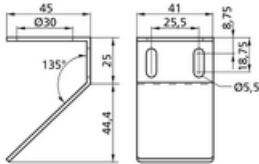

Dopyt

PRÍSLUŠENSTVO

LCA-2
Adapter

MICROSONIC

MICROSONIC

POPIS PRODUKTU

Snímače mic+, mic-, vnp, lcs, lpc, ucs, sks, hps a dbk+4, pico je možné plne nastaviť cez Linkcontrol adapter:

- je vybavený USB rozhraním pre pripojenie PC.
- je vybavený troch segmentovým displejom pre zobrazenie meraných hodnôt
- pomocou 4 tlačidiel je možné senzory programovať bez použitia PC
- umožňujú skopírovať nastavenia senzora a toto nastavenie kopírovať na ďalšie senzory bez použitia PC

Objednávacie čísla	Popis
LCA-2	LinkControl adaptér pre pripojenie k PC alebo notebooku cez USB
LCA-2koffer	LinkControl adaptér v kufříku s ďalším príslušenstvom: napájací zdroj, pripojovacie káble

Objednávacie čísla	Popis
--------------------	-------

UF-90/M18

Uhlový nástavec pre bočné snímanie pre senzory M18 a detekciu v rozsahu ≤ 0.35 m

Objednávacie čísla

Popis

UF-90/M30

Uhlový nástavec pre bočné snímanie pre senzory M30 a detekciu v rozsahu $\leq 1,3$ m