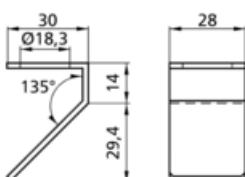

PRÍSLUŠENSTVO

LCA-2
Adapter

microsonic

MICROSONIC

POPIS PRODUKTU

Snímače mic+, mic-, vnp, lcs, lpc, ucs, sks, hps a dbk+4, pico je možné plne nastaviť cez Linkcontrol adapter:

- je vybavený USB rozhraním pre pripojenie PC.
- je vybavený troch segmentovým displejom pre zobrazenie meraných hodnôt
- pomocou 4 tlačidiel je možné senzory programovať bez použitia PC
- umožňujú skopírovať nastavenia senzora a toto nastavenie kopírovať na ďalšie senzory bez použitia PC

Objednávacie čísla	Popis
LCA-2	LinkControl adaptér pre pripojenie k PC alebo notebooku cez USB
LCA-2koffer	LinkControl adaptér v kufříku s ďalším príslušenstvom: napájací zdroj, pripojovacie káble

Objednávacie čísla	Popis
--------------------	-------

UF-90/M18

Uhlový nástavec pre bočné snímanie pre senzory M18 a detekciu v rozsahu ≤ 0.35 m

Objednávacie čísla

Popis

UF-90/M30

Uhlový nástavec pre bočné snímanie pre senzory M30 a detekciu v rozsahu $\leq 1,3$ m