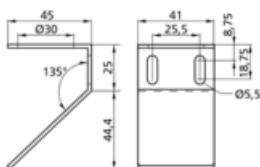

PRÍSLUŠENSTVO

LCA-2
Adapter

microsonic

MICROSONIC

POPIS PRODUKTU

Snímače mic+, mic-, vnp, lcs, lpc, ucs, sks, hps a dbk+4, pico je možné plne nastaviť cez Linkcontrol adapter:

- je vybavený USB rozhraním pre pripojenie PC.
- je vybavený troch segmentovým displejom pre zobrazenie meraných hodnôt
- pomocou 4 tlačidiel je možné senzory programovať bez použitia PC
- umožňujú skopírovať nastavenia senzora a toto nastavenie kopírovať na ďalšie senzory bez použitia PC

Objednávacie čísla	Popis
LCA-2	LinkControl adaptér pre pripojenie k PC alebo notebooku cez USB
LCA-2koffer	LinkControl adaptér v kufříku s ďalším príslušenstvom: napájací zdroj, pripojovacie káble

Objednávacie čísla	Popis
--------------------	-------

UF-90/M18

Uhlový nástavec pre bočné snímanie pre senzory M18 a detekciu v rozsahu ≤ 0.35 m

Objednávacie čísla

Popis

UF-90/M30

Uhlový nástavec pre bočné snímanie pre senzory M30 a detekciu v rozsahu $\leq 1,3$ m