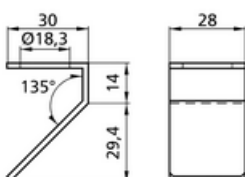

Dopyt

PRÍSLUŠENSTVO

LCA-2
Adapter

MICROSONIC

MICROSONIC

POPIS PRODUKTU

Snímače mic+, mic-, vnp, lcs, lpc, ucs, sks, hps a dbk+4, pico je možné plne nastaviť cez Linkcontrol adapter:

- je vybavený USB rozhraním pre pripojenie PC.
- je vybavený troch segmentovým displejom pre zobrazenie meraných hodnôt
- pomocou 4 tlačidiel je možné senzory programovať bez použitia PC
- umožňujú skopírovať nastavenia senzora a toto nastavenie kopírovať na ďalšie senzory bez použitia PC

Objednávacie čísla	Popis
LCA-2	LinkControl adaptér pre pripojenie k PC alebo notebooku cez USB
LCA-2koffer	LinkControl adaptér v kufříku s ďalším príslušenstvom: napájací zdroj, pripojovacie káble

Objednávacie čísla	Popis
--------------------	-------

UF-90/M18

Uhlový nástavec pre bočné snímanie pre senzory M18 a detekciu v rozsahu ≤ 0.35 m

Objednávacie čísla

Popis

UF-90/M30

Uhlový nástavec pre bočné snímanie pre senzory M30 a detekciu v rozsahu $\leq 1,3$ m