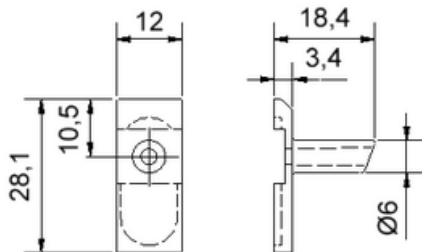

UF-90/M18

Uhlový nástavec pre bočné snímanie pre senzory M18 a detekciu v rozsahu ≤ 0.35 m

Objednávacie čísla

Popis

UF-90/M30

Uhlový nástavec pre bočné snímanie pre senzory M30 a detekciu v rozsahu $\leq 1,3$ m