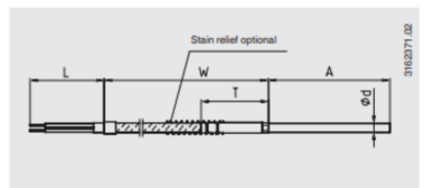

TERMOČLÁNKY

Séria TC40

TC40-14358598

Termočlánok Typ J 0-760°C 100x3mm PVC L=1m

- Teplota -40°C až 1200°C
- K, J, E, N, T
- Kabel PVC, Silicon, PTFE, Sklenené vlákno
- ATEX, IECEx, GOST

POPIS PRODUKTU

ŠPECIFIKÁCIA

Dĺžka kábla	1000 mm
Insertion length	100 mm
Materiál kábla	PVC
Plug diameter	3 mm
Prevádzková teplota max.	760 °C
Prevádzková teplota min.	0 °C
Teplota okolia do	100 °C
Teplota okolia od	-20 °C

11355647.01