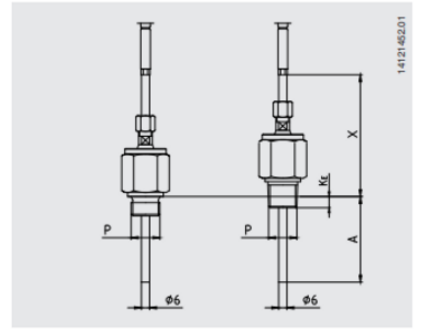

TERMOČLÁNKY

Séria TC40

TC40-14358598

Termočlánok Typ J 0-760°C 100x3mm PVC L=1m

- Teplota -40°C až 1200°C
- K, J, E, N, T
- Kabel PVC, Silicon, PTFE, Sklenené vlákno
- ATEX, IECEx, GOST

POPIS PRODUKTU

ŠPECIFIKÁCIA

Dĺžka kábla	1000 mm
Insertion length	100 mm
Materiál kábla	PVC
Plug diameter	3 mm
Prevádzková teplota max.	760 °C
Prevádzková teplota min.	0 °C
Teplota okolia do	100 °C
Teplota okolia od	-20 °C

11355647.01