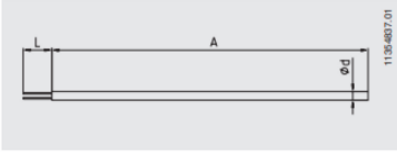

TERMOČLÁNKY

Séria TC40

TC40-14358598

Termočlánok Typ J 0-760°C 100x3mm PVC L=1m

- Teplota -40°C až 1200°C
- K, J, E, N, T
- Kabel PVC, Silicon, PTFE, Sklenené vlákno
- ATEX, IECEx, GOST

POPIS PRODUKTU

ŠPECIFIKÁCIA

Dĺžka kábla	1000 mm
Insertion length	100 mm
Materiál kábla	PVC
Plug diameter	3 mm
Prevádzková teplota max.	760 °C
Prevádzková teplota min.	0 °C
Teplota okolia do	100 °C
Teplota okolia od	-20 °C

11355647.01