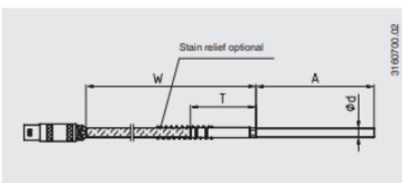

TERMOČLÁNKY

Séria TC40

TC40-14358598

Termočlánok Typ J 0-760°C 100x3mm PVC L=1m

- Teplota -40°C až 1200°C
- K, J, E, N, T
- Kabel PVC, Silicon, PTFE, Sklenené vlákno
- ATEX, IECEx, GOST

POPIS PRODUKTU

ŠPECIFIKÁCIA

Dĺžka kábla	1000 mm
Insertion length	100 mm
Materiál kábla	PVC
Plug diameter	3 mm
Prevádzková teplota max.	760 °C
Prevádzková teplota min.	0 °C
Teplota okolia do	100 °C
Teplota okolia od	-20 °C

11355647.01