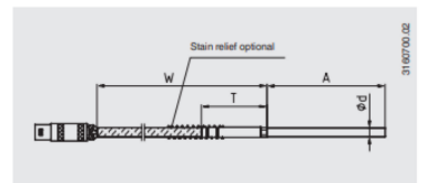

TERMOČLÁNKY

Séria TC40

TC40-14358598

Termočlánok Typ J 0-760°C 100x3mm PVC L=1m

- Teplota -40°C až 1200°C
- K, J, E, N, T
- Kabel PVC, Silicon, PTFE, Sklenené vlákno
- ATEX, IECEx, GOST

POPIS PRODUKTU

ŠPECIFIKÁCIA

Dĺžka kábla	1000 mm
Insertion length	100 mm
Materiál kábla	PVC
Plug diameter	3 mm
Prevádzková teplota max.	760 °C
Prevádzková teplota min.	0 °C
Teplota okolia do	100 °C
Teplota okolia od	-20 °C

11355647.01