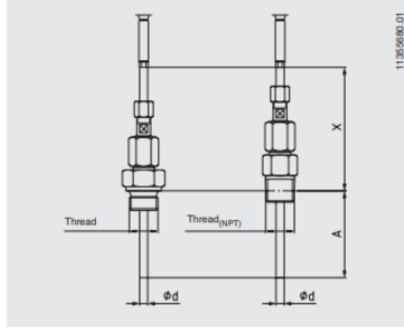

TERMOČLÁNKY

Séria TC40

TC40-14358598

Termočlánok Typ J 0-760°C 100x3mm PVC L=1m

- Teplota -40°C až 1200°C
- K, J, E, N, T
- Kabel PVC, Silicon, PTFE, Sklenené vlákno
- ATEX, IECEx, GOST

POPIS PRODUKTU

ŠPECIFIKÁCIA

Dĺžka kábla	1000 mm
Insertion length	100 mm
Materiál kábla	PVC
Plug diameter	3 mm
Prevádzková teplota max.	760 °C
Prevádzková teplota min.	0 °C
Teplota okolia do	100 °C
Teplota okolia od	-20 °C

11355647.01