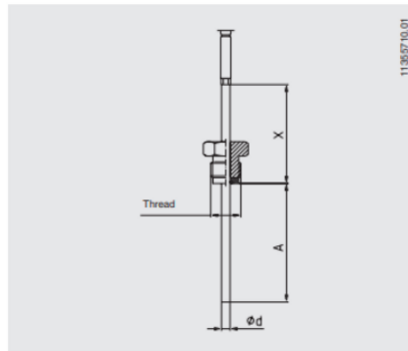

TERMOČLÁNKY

Séria TC40

TC40-14358598

Termočlánok Typ J 0-760°C 100x3mm PVC L=1m

- Teplota -40°C až 1200°C
- K, J, E, N, T
- Kabel PVC, Silicon, PTFE, Sklenené vlákno
- ATEX, IECEx, GOST

POPIS PRODUKTU

ŠPECIFIKÁCIA

Dĺžka kábla	1000 mm
Insertion length	100 mm
Materiál kábla	PVC
Plug diameter	3 mm
Prevádzková teplota max.	760 °C
Prevádzková teplota min.	0 °C
Teplota okolia do	100 °C
Teplota okolia od	-20 °C

11355647.01