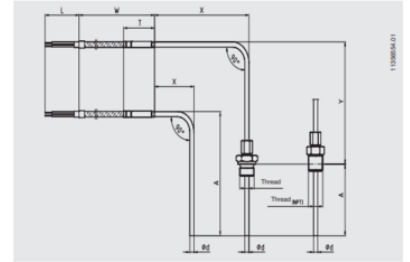

TERMOČLÁNKY

Séria TC40

TC40-14358598

Termočlánok Typ J 0-760°C 100x3mm PVC L=1m

- Teplota -40°C až 1200°C
- K, J, E, N, T
- Kabel PVC, Silicon, PTFE, Sklenené vlákno
- ATEX, IECEx, GOST

POPIS PRODUKTU

ŠPECIFIKÁCIA

Dĺžka kábla	1000 mm
Insertion length	100 mm
Materiál kábla	PVC
Plug diameter	3 mm
Prevádzková teplota max.	760 °C
Prevádzková teplota min.	0 °C
Teplota okolia do	100 °C
Teplota okolia od	-20 °C

11355647.01