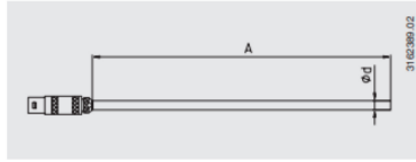

TERMOČLÁNKY

Séria TC40

TC40-14358598

Termočlánok Typ J 0-760°C 100x3mm PVC L=1m

- Teplota -40°C až 1200°C
- K, J, E, N, T
- Kabel PVC, Silicon, PTFE, Sklenené vlákno
- ATEX, IECEx, GOST

POPIS PRODUKTU

ŠPECIFIKÁCIA

Dĺžka kábla	1000 mm
Insertion length	100 mm
Materiál kábla	PVC
Plug diameter	3 mm
Prevádzková teplota max.	760 °C
Prevádzková teplota min.	0 °C
Teplota okolia do	100 °C
Teplota okolia od	-20 °C

11355647.01