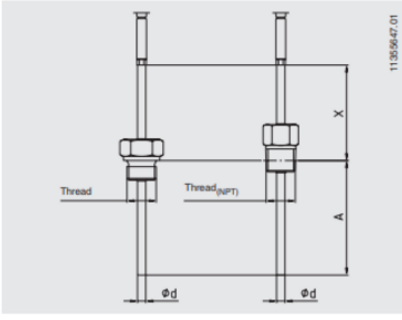

TERMOČLÁNKY

Séria TC40

TC40-14358598

Termočlánok Typ J 0-760°C 100x3mm PVC L=1m

- Teplota -40°C až 1200°C
- K, J, E, N, T
- Kabel PVC, Silicon, PTFE, Sklenené vlákno
- ATEX, IECEx, GOST

POPIS PRODUKTU

ŠPECIFIKÁCIA

Dĺžka kábla	1000 mm
Insertion length	100 mm
Materiál kábla	PVC
Plug diameter	3 mm
Prevádzková teplota max.	760 °C
Prevádzková teplota min.	0 °C
Teplota okolia do	100 °C
Teplota okolia od	-20 °C

11355647.01