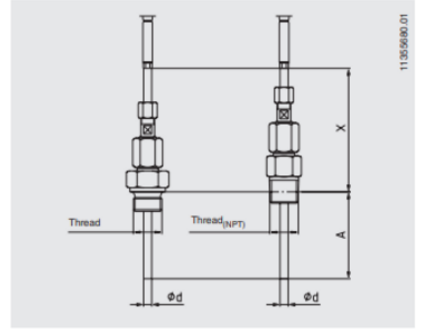

11355680.01