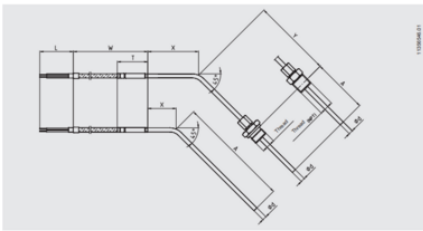

TERMOČLÁNKY

Séria TC40

TC40-14358598

Termočlánok Typ J 0-760°C 100x3mm PVC L=1m

- Teplota -40°C až 1200°C
- K, J, E, N, T
- Kabel PVC, Silicon, PTFE, Sklenené vlákno
- ATEX, IECEx, GOST

POPIS PRODUKTU

ŠPECIFIKÁCIA

Dĺžka kábla	1000 mm
Insertion length	100 mm
Materiál kábla	PVC
Plug diameter	3 mm
Prevádzková teplota max.	760 °C
Prevádzková teplota min.	0 °C
Teplota okolia do	100 °C
Teplota okolia od	-20 °C

11355647.01