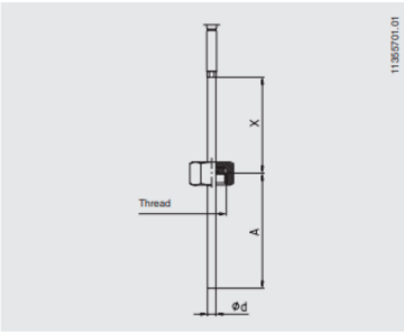

TERMOČLÁNKY

Séria TC40

TC40-14358598

Termočlánok Typ J 0-760°C 100x3mm PVC L=1m

- Teplota -40°C až 1200°C
- K, J, E, N, T
- Kabel PVC, Silicon, PTFE, Sklenené vlákno
- ATEX, IECEx, GOST

POPIS PRODUKTU

ŠPECIFIKÁCIA

Dĺžka kábla	1000 mm
Insertion length	100 mm
Materiál kábla	PVC
Plug diameter	3 mm
Prevádzková teplota max.	760 °C
Prevádzková teplota min.	0 °C
Teplota okolia do	100 °C
Teplota okolia od	-20 °C

11355647.01