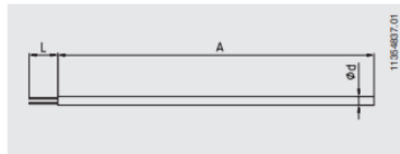

TERMOČLÁNKY

Séria TC40

TC40-14358598

Termočlánok Typ J 0-760°C 100x3mm PVC L=1m

- Teplota -40°C až 1200°C
- K, J, E, N, T
- Kabel PVC, Silicon, PTFE, Sklenené vlákno
- ATEX, IECEx, GOST

POPIS PRODUKTU

ŠPECIFIKÁCIA

Dĺžka kábla	1000 mm
Insertion length	100 mm
Materiál kábla	PVC
Plug diameter	3 mm
Prevádzková teplota max.	760 °C
Prevádzková teplota min.	0 °C
Teplota okolia do	100 °C
Teplota okolia od	-20 °C

11355647.01