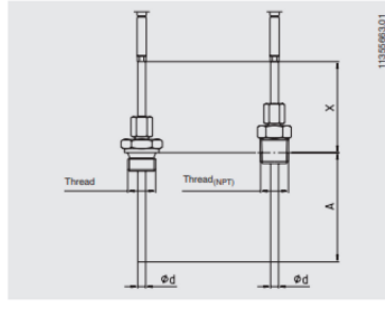

TERMOČLÁNKY

Séria TC40

TC40-14358598

Termočlánok Typ J 0-760°C 100x3mm PVC L=1m

- Teplota -40°C až 1200°C
- K, J, E, N, T
- Kabel PVC, Silicon, PTFE, Sklenené vlákno
- ATEX, IECEx, GOST

POPIS PRODUKTU

ŠPECIFIKÁCIA

Dĺžka kábla	1000 mm
Insertion length	100 mm
Materiál kábla	PVC
Plug diameter	3 mm
Prevádzková teplota max.	760 °C
Prevádzková teplota min.	0 °C
Teplota okolia do	100 °C
Teplota okolia od	-20 °C

11355647.01