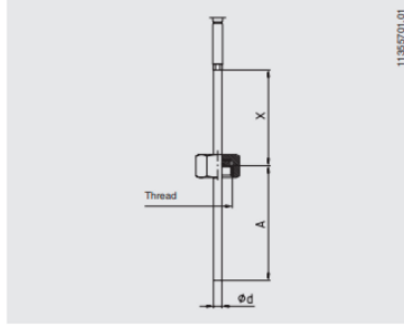

11355701.01