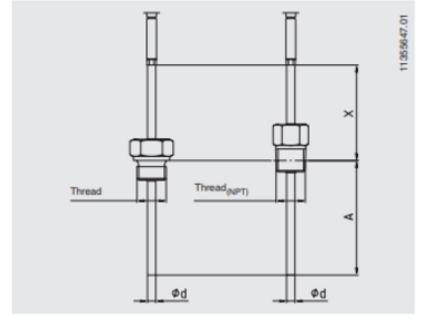

TERMOČLÁNKY

Séria TC40

TC40-14358598

Termočlánok Typ J 0-760°C 100x3mm PVC L=1m

- Teplota -40°C až 1200°C
- K, J, E, N, T
- Kabel PVC, Silicon, PTFE, Sklenené vlákno
- ATEX, IECEx, GOST

POPIS PRODUKTU

ŠPECIFIKÁCIA

Dĺžka kábla	1000 mm
Insertion length	100 mm
Materiál kábla	PVC
Plug diameter	3 mm
Prevádzková teplota max.	760 °C
Prevádzková teplota min.	0 °C
Teplota okolia do	100 °C
Teplota okolia od	-20 °C

11355647.01