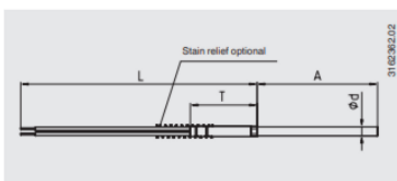

TERMOČLÁNKY

Séria TC40

TC40-14358598

Termočlánok Typ J 0-760°C 100x3mm PVC L=1m

- Teplota -40°C až 1200°C
- K, J, E, N, T
- Kabel PVC, Silicon, PTFE, Sklenené vlákno
- ATEX, IECEx, GOST

POPIS PRODUKTU

ŠPECIFIKÁCIA

Dĺžka kábla	1000 mm
Insertion length	100 mm
Materiál kábla	PVC
Plug diameter	3 mm
Prevádzková teplota max.	760 °C
Prevádzková teplota min.	0 °C
Teplota okolia do	100 °C
Teplota okolia od	-20 °C

11355647.01