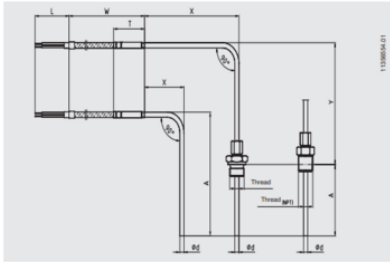

Dĺžka kábla	1000 mm
Insertion length	100 mm
Materiál kábla	PVC
Plug diameter	3 mm
Prevádzková teplota max.	760 °C
Prevádzková teplota min.	0 °C
Teplota okolia do	100 °C
Teplota okolia od	-20 °C

11355647.01

11355653.01

11355680.01

14121822.01

11355701.01

11355710.01

11355654.01

11355654.01