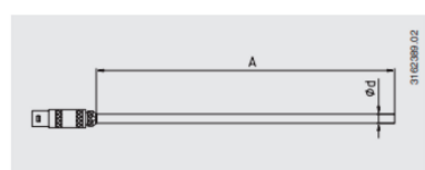

TERMOČLÁNKY

Séria TC40

TC40-14358598

Termočlánok Typ J 0-760°C 100x3mm PVC L=1m

- Teplota -40°C až 1200°C
- K, J, E, N, T
- Kabel PVC, Silicon, PTFE, Sklenené vlákno
- ATEX, IECEx, GOST

POPIS PRODUKTU

ŠPECIFIKÁCIA

Dĺžka kábla	1000 mm
Insertion length	100 mm
Materiál kábla	PVC
Plug diameter	3 mm
Prevádzková teplota max.	760 °C
Prevádzková teplota min.	0 °C
Teplota okolia do	100 °C
Teplota okolia od	-20 °C

11355647.01