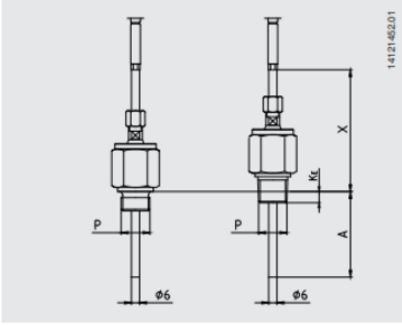

14121822.01