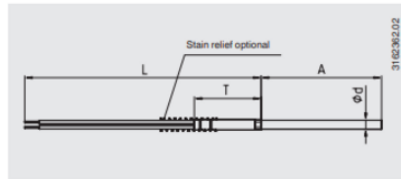

TERMOČLÁNKY

Séria TC40

TC40-14358598

Termočlánok Typ J 0-760°C 100x3mm PVC L=1m

- Teplota -40°C až 1200°C
- K, J, E, N, T
- Kabel PVC, Silicon, PTFE, Sklenené vlákno
- ATEX, IECEx, GOST

POPIS PRODUKTU

ŠPECIFIKÁCIA

Dĺžka kábla	1000 mm
Insertion length	100 mm
Materiál kábla	PVC
Plug diameter	3 mm
Prevádzková teplota max.	760 °C
Prevádzková teplota min.	0 °C
Teplota okolia do	100 °C
Teplota okolia od	-20 °C

11355647.01