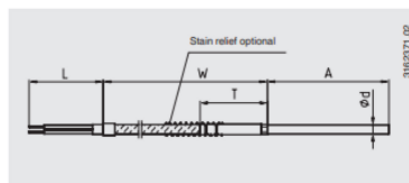

TERMOČLÁNKY

Séria TC40

TC40-14358598

Termočlánok Typ J 0-760°C 100x3mm PVC L=1m

- Teplota -40°C až 1200°C
- K, J, E, N, T
- Kabel PVC, Silicon, PTFE, Sklenené vlákno
- ATEX, IECEx, GOST

POPIS PRODUKTU

ŠPECIFIKÁCIA

Dĺžka kábla	1000 mm
Insertion length	100 mm
Materiál kábla	PVC
Plug diameter	3 mm
Prevádzková teplota max.	760 °C
Prevádzková teplota min.	0 °C
Teplota okolia do	100 °C
Teplota okolia od	-20 °C

11355647.01