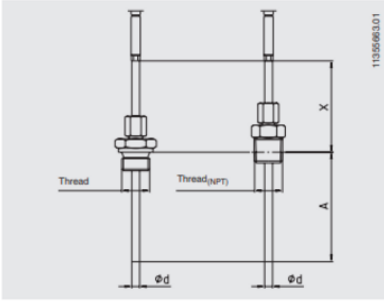

TERMOČLÁNKY

Séria TC40

TC40-14358598

Termočlánok Typ J 0-760°C 100x3mm PVC L=1m

- Teplota -40°C až 1200°C
- K, J, E, N, T
- Kabel PVC, Silicon, PTFE, Sklenené vlákno
- ATEX, IECEx, GOST

POPIS PRODUKTU

ŠPECIFIKÁCIA

Dĺžka kábla	1000 mm
Insertion length	100 mm
Materiál kábla	PVC
Plug diameter	3 mm
Prevádzková teplota max.	760 °C
Prevádzková teplota min.	0 °C
Teplota okolia do	100 °C
Teplota okolia od	-20 °C

11355647.01