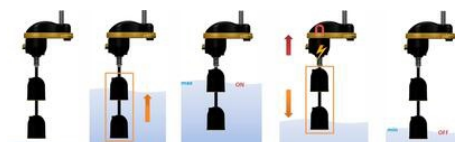

## TECNOPLASTIC - PLAVÁKOVÝ SPÍNAČ - MOUSE 250 B

M2BH3G100NG01

MOUSE 250 B, H07 RNF 3G1, 0,52 m, jednoduchá funkcia

- Maximálna hĺbka 250 mm
- Jednoduchá alebo dvojité funkcia
- Do 50°C
- Ideálne pre úzke priestory

## ŠPECIFIKÁCIA

Depth-Max	0,25 m
Dĺžka kábla	0,52 m
Funkcia	NO/NC
Insulation class	I-II
Material of float	Polypropylén
Material of stem	AISI 316
Materiál tesnenia	EPDM
Napájacie napätie	250 V
Nominálny prúd	8 A
Operating temperature to	50 °C
Trieda krytia	IP68
Zhoda s normami	CE, TÜV