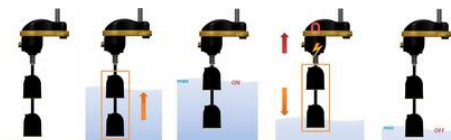

TECNOPLASTIC - PLAVÁKOVÝ SPÍNAČ - MOUSE 250 B

M2BH3G100NG01

MOUSE 250 B, H07 RNF 3G1, 0,52 m, jednoduchá funkcia

- Maximálna hĺbka 250 mm
- Jednoduchá alebo dvojité funkcia
- Do 50°C
- Ideálne pre úzke priestory

POPIS PRODUKTU

ŠPECIFIKÁCIA

Depth-Max	0,25 m
Dĺžka kábla	0,52 m
Funkcia	NO/NC
Insulation class	I-II
Material of float	Polypropylén
Material of stem	AISI 316
Materiál tesnenia	EPDM
Napájacie napätie	250 V
Nominálny prúd	8 A
Operating temperature to	50 °C
Trieda krytia	IP68
Zhoda s normami	CE, TÜV