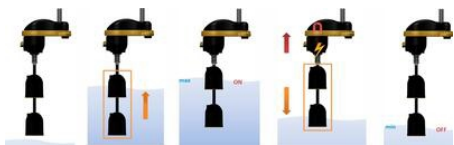

## TECNOPLASTIC - PLAVÁKOVÝ SPÍNAČ - MOUSE 250 B

M2BH3G100NG01

MOUSE 250 B, H07 RNF 3G1, 0,52 m, jednoduchá funkcia

- Maximálna hĺbka 250 mm
- Jednoduchá alebo dvojité funkcia
- Do 50°C
- Ideálne pre úzke priestory

## ŠPECIFIKÁCIA

Depth-Max	0,25 m
Dĺžka kábla	0,52 m
Funkcia	NO/NC
Insulation class	I-II
Material of float	Polypropylén
Material of stem	AISI 316
Materiál tesnenia	EPDM
Napájacie napätie	250 V
Nominálny prúd	8 A
Operating temperature to	50 °C
Trieda krytia	IP68
Zhoda s normami	CE, TÜV