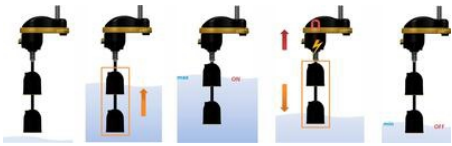

TECNOPLASTIC - PLAVÁKOVÝ SPÍNAČ - MOUSE 250 B

M2BH3G100NG01

MOUSE 250 B, H07 RNF 3G1, 0,52 m, jednoduchá funkcia

- Maximálna hĺbka 250 mm
- Jednoduchá alebo dvojité funkcia
- Do 50°C
- Ideálne pre úzke priestory

POPIS PRODUKTU

ŠPECIFIKÁCIA

Depth-Max	0,25 m
Dĺžka kábla	0,52 m
Funkcia	NO/NC
Insulation class	I-II
Material of float	Polypropylén
Material of stem	AISI 316
Materiál tesnenia	EPDM
Napájacie napätie	250 V
Nominálny prúd	8 A
Operating temperature to	50 °C
Trieda krytia	IP68
Zhoda s normami	CE, TÜV