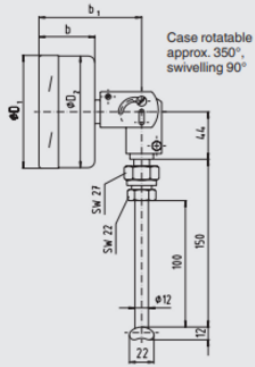

Insertion length	100 mm
Materiál kontaktnej časti	Nerezová ocel' 316
Materiál skla	Laminované bezpečnostné sklo
Materiál tela	Nezerová ocel 1,4301
Plug diameter	10 mm
Prevádzková teplota max.	60 °C
Prevádzková teplota min.	-80 °C
Priemer	100 mm
Teplota okolia do	60 °C
Teplota okolia od	-40 °C
Tlaková odolnosť' max	25 bar
Trieda krytia	IP65

Model S73, back mount, adjustable stem and dial

3107906.01

Model S73, with contact bulb
Back mount, adjustable stem and dial

3107906.01

Model S73, back mount, adjustable stem and dial

3107906.01

Model S73, with contact bulb
Back mount, adjustable stem and dial