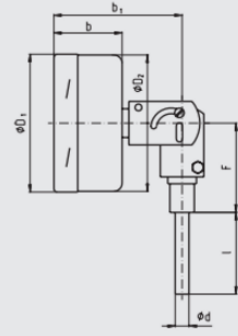

Insertion length	100 mm
Materiál kontaktnej časti	Nerezová ocel' 316
Materiál skla	Laminované bezpečnostné sklo
Materiál tela	Nezerová ocel 1,4301
Plug diameter	10 mm
Prevádzková teplota max.	60 °C
Prevádzková teplota min.	-80 °C
Priemer	100 mm
Teplota okolia do	60 °C
Teplota okolia od	-40 °C
Tlaková odolnosť' max	25 bar
Trieda krytia	IP65

Model S73, back mount, adjustable stem and dial

3107906.01

Model S73, with contact bulb
Back mount, adjustable stem and dial

3107906.01

Model S73, back mount, adjustable stem and dial

3107906.01

Model S73, with contact bulb
Back mount, adjustable stem and dial