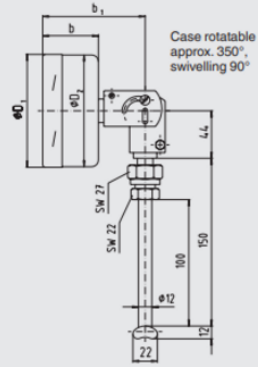

Dopyt

TERMOMETRE

Séria S73

S73-14350156

Termometer Ø100 -80-60°C 100x10mm

- Plynové
- Teplota -200°C až 700°C
- Ø100, Ø160 mm
- Pripojenie G, M, NPT
- ATEX, GOST, EAC

POPIS PRODUKTU

ŠPECIFIKÁCIA

Insertion length	100 mm
Materiál kontaktnej časti	Nerezová ocel' 316
Materiál skla	Laminované bezpečnostné sklo
Materiál tela	Nezerová ocel 1,4301
Plug diameter	10 mm
Prevádzková teplota max.	60 °C
Prevádzková teplota min.	-80 °C
Priemer	100 mm
Teplota okolia do	60 °C
Teplota okolia od	-40 °C
Tlaková odolnosť' max	25 bar
Trieda krytia	IP65

Model S73, back mount, adjustable stem and dial

3107906.01

Model S73, with contact bulb
Back mount, adjustable stem and dial

3107906.01

Model S73, back mount, adjustable stem and dial

3107906.01

Model S73, with contact bulb
Back mount, adjustable stem and dial