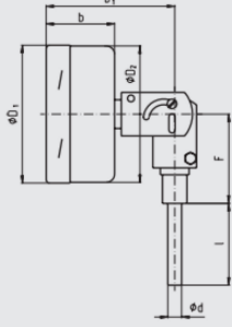

Dopyt

TERMOMETRE

Séria S73

S73-14350156

Termometer Ø100 -80-60°C 100x10mm

- Plynové
- Teplota -200°C až 700°C
- Ø100, Ø160 mm
- Pripojenie G, M, NPT
- ATEX, GOST, EAC

POPIS PRODUKTU

ŠPECIFIKÁCIA

Insertion length	100 mm
Materiál kontaktnej časti	Nerezová ocel' 316
Materiál skla	Laminované bezpečnostné sklo
Materiál tela	Nezerová ocel 1,4301
Plug diameter	10 mm
Prevádzková teplota max.	60 °C
Prevádzková teplota min.	-80 °C
Priemer	100 mm
Teplota okolia do	60 °C
Teplota okolia od	-40 °C
Tlaková odolnosť' max	25 bar
Trieda krytia	IP65

Model S73, back mount, adjustable stem and dial

3107906.01

Model S73, with contact bulb
Back mount, adjustable stem and dial

3107906.01

Model S73, back mount, adjustable stem and dial

3107906.01

Model S73, with contact bulb
Back mount, adjustable stem and dial