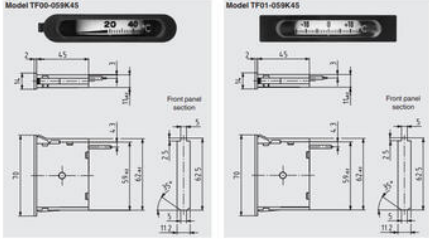

Dopyt

TERMOMETRE

Séria TF58/TF59

TF58

Expanzný termometer 58x25mm

- Expanzné
- Teplota -50°C až 250°C
- Plast ABS
- Kapilára

POPIS PRODUKTU

ŠPECIFIKÁCIA

Materiál tela	Plast
Montáž	Montáž na panel
Prevádzková teplota max.	250 °C
Prevádzková teplota min.	-50 °C
Temperature resistance of cable from	-40 °C
Temperature resistance of cable to	120 °C
Teplota okolia do	70 °C
Teplota okolia od	-20 °C

Dimensions in mm

Dimensions in mm