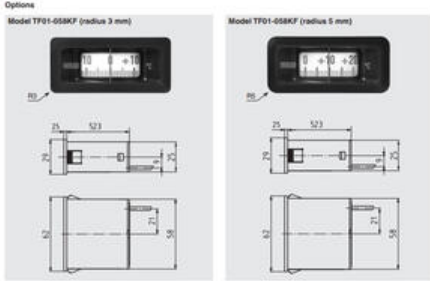

Dopyt

TERMOMETRE

Séria TF58/TF59

TF58

Expanzný termometer 58x25mm

- Expanzné
- Teplota -50°C až 250°C
- Plast ABS
- Kapilára

POPIS PRODUKTU

ŠPECIFIKÁCIA

Materiál tela	Plast
Montáž	Montáž na panel
Prevádzková teplota max.	250 °C
Prevádzková teplota min.	-50 °C
Temperature resistance of cable from	-40 °C
Temperature resistance of cable to	120 °C
Teplota okolia do	70 °C
Teplota okolia od	-20 °C

Dimensions in mm

Dimensions in mm