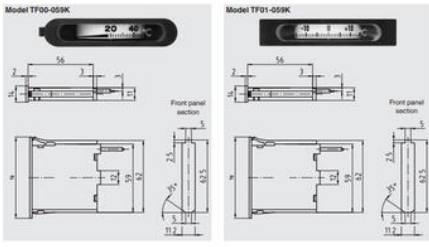

Dopyt

TERMOMETRE

Séria TF58/TF59

TF58

Expanzný termometer 58x25mm

- Expanzné
- Teplota -50°C až 250°C
- Plast ABS
- Kapilára

POPIS PRODUKTU

ŠPECIFIKÁCIA

Materiál tela	Plast
Montáž	Montáž na panel
Prevádzková teplota max.	250 °C
Prevádzková teplota min.	-50 °C
Temperature resistance of cable from	-40 °C
Temperature resistance of cable to	120 °C
Teplota okolia do	70 °C
Teplota okolia od	-20 °C

Dimensions in mm

Dimensions in mm