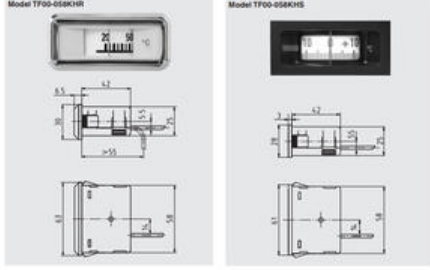

Dopyt

TERMOMETRE

Séria TF58/TF59

TF58

Expanzný termometer 58x25mm

- Expanzné
- Teplota -50°C až 250°C
- Plast ABS
- Kapilára

POPIS PRODUKTU

ŠPECIFIKÁCIA

Materiál tela	Plast
Montáž	Montáž na panel
Prevádzková teplota max.	250 °C
Prevádzková teplota min.	-50 °C
Temperature resistance of cable from	-40 °C
Temperature resistance of cable to	120 °C
Teplota okolia do	70 °C
Teplota okolia od	-20 °C

Dimensions in mm

Dimensions in mm