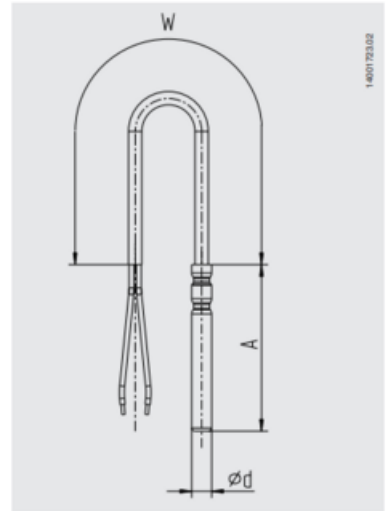

TERMOČLÁNKY

Séria TF45

TF45-14347436

Termočlánok Pt100 3-vodič -20-105°C 6x50mm L=1m
PVC

- Teplota -50°C až 260°C
- PT100, PT1000, NTC, KTY
- Kabel PVC, Silicon, PTFE

POPIS PRODUKTU

ŠPECIFIKÁCIA

Dĺžka kábla	1000 mm
Insertion length	50 mm
Materiál kábla	PVC
Materiál kontaktnej časti	Nerezová oceľ 316Ti
Montáž	Hladké vloženie
Plug diameter	6 mm
Prevádzková teplota max.	105 °C
Prevádzková teplota min.	-20 °C
Temperature resistance of cable from	-20 °C
Temperature resistance of cable to	105 °C
Trieda krytia	IP65

Model TF45 with blank bare wires,
with end splices

Legend:
 $\varnothing d$ Probe sleeve diameter
 A Sleeve length
 W Cable length

Model TF45 with connector

Model TF45 with blank bare wires,
with end splices

Legend:
 $\varnothing d$ Probe sleeve diameter
 A Sleeve length
 W Cable length

Model TF45 with connector