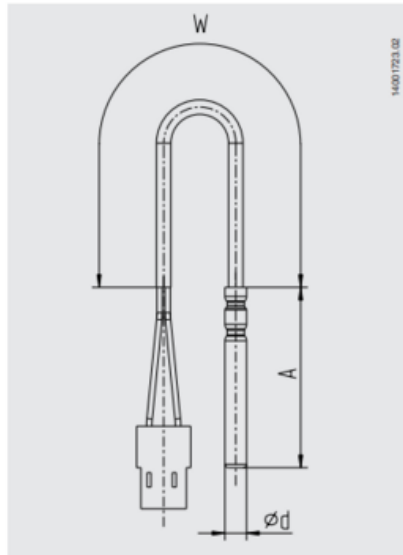

TERMOČLÁNKY

Séria TF45

TF45-14347436

Termočlánok Pt100 3-vodič -20-105°C 6x50mm L=1m
PVC

- Teplota -50°C až 260°C
- PT100, PT1000, NTC, KTY
- Kabel PVC, Silicon, PTFE

POPIS PRODUKTU

ŠPECIFIKÁCIA

Dĺžka kábla	1000 mm
Insertion length	50 mm
Materiál kábla	PVC
Materiál kontaktnej časti	Nerezová oceľ 316Ti
Montáž	Hladké vloženie
Plug diameter	6 mm
Prevádzková teplota max.	105 °C
Prevádzková teplota min.	-20 °C
Temperature resistance of cable from	-20 °C
Temperature resistance of cable to	105 °C
Trieda krytia	IP65

Model TF45 with blank bare wires,
with end splices

Legend:
 $\varnothing d$ Probe sleeve diameter
 A Sleeve length
 W Cable length

Model TF45 with connector

Model TF45 with blank bare wires,
with end splices

Legend:
 $\varnothing d$ Probe sleeve diameter
 A Sleeve length
 W Cable length

Model TF45 with connector