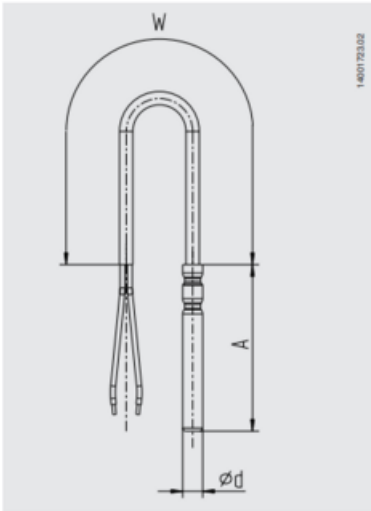

TERMOČLÁNKY

Séria TF45

TF45-14347436

Termočlánok Pt100 3-vodič -20-105°C 6x50mm L=1m
PVC

- Teplota -50°C až 260°C
- PT100, PT1000, NTC, KTY
- Kabel PVC, Silicon, PTFE

POPIS PRODUKTU

ŠPECIFIKÁCIA

Dĺžka kábla	1000 mm
Insertion length	50 mm
Materiál kábla	PVC
Materiál kontaktnej časti	Nerezová oceľ 316Ti
Montáž	Hladké vloženie
Plug diameter	6 mm
Prevádzková teplota max.	105 °C
Prevádzková teplota min.	-20 °C
Temperature resistance of cable from	-20 °C
Temperature resistance of cable to	105 °C
Trieda krytia	IP65

Model TF45 with blank bare wires,
with end splices

Legend:
 $\varnothing d$ Probe sleeve diameter
 A Sleeve length
 W Cable length

Model TF45 with connector

Model TF45 with blank bare wires,
with end splices

Legend:
 $\varnothing d$ Probe sleeve diameter
 A Sleeve length
 W Cable length

Model TF45 with connector