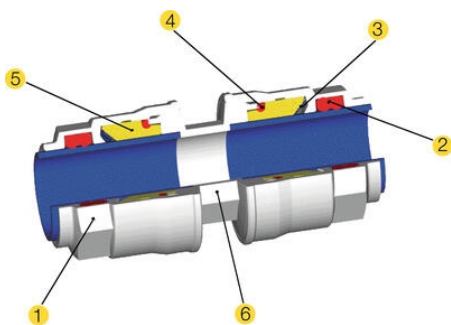

Nl/min Nm3/h	25 m	50 m	100 m	150 m	200 m	300 m	400 m	500 m	1000 m	1500 m	2000 m
230 14	20	20	20	20	20	20	20	20	20	20	20
650 39	20	20	20	20	25	25	25	25	32	32	32
900 54	20	20	20	25	25	25	25	32	32	32	40
1200 72	20	20	25	25	25	25	32	32	40	40	40
1750 105	20	25	25	32	32	32	40	40	40	50	50
2000 120	25	25	32	32	32	40	40	40	50	50	50
2500 150	25	32	32	40	40	40	40	50	50	63	63
3000 180	25	32	40	40	40	50	50	50	63	63	63
3500 210	25	32	40	40	40	50	50	50	63	63	63
4500 270	32	32	40	40	50	50	50	50	63	63	63
6000 360	32	40	50	50	50	63	63	63	63	63	63
7000 420	40	40	50	50	50	63	63	63	63	63	63
8500 510	40	40	50	63	63	63	63	63	63	63	63
12000 720	40	50	63	63	63	63	63	63	63	63	63
15000 900	50	50	63	63	63	63	63	63	63	63	63
18000 1080	50	63	63	63	63	63	63	63	63	63	63
21000 1260	50	63	63	63	63	63	63	63	63	63	63
26000 1560	63	63	63	63	63	63	63	63	63	63	63
31000 1860	63	63	63	63	63	63	63	63	63	63	63

Nl/min Nm3/h	25 m	50 m	100 m	150 m	200 m	300 m	400 m	500 m	1000 m	1500 m	2000 m
230 14	20	20	20	20	20	20	20	20	20	25	25
650 39	20	20	20	20	25	25	25	25	32	32	32
900 54	20	20	20	25	25	25	25	32	32	40	40
1200 72	20	20	25	25	25	32	32	40	40	40	40
1750 105	20	25	25	32	32	32	40	40	40	50	50
2000 120	25	25	32	32	32	40	40	40	50	50	50
2500 150	25	32	32	40	40	40	40	50	50	63	63
3000 180	25	32	40	40	40	50	50	50	63	63	63
3500 210	25	32	40	40	40	50	50	50	63	63	63
4500 270	32	32	40	40	50	50	50	50	63	63	63
6000 360	32	40	50	50	50	63	63	63	63	63	63
7000 420	40	40	50	50	50	63	63	63	63	63	63
8500 510	40	40	50	63	63	63	63	63	63	63	63
12000 720	40	50	63	63	63	63	63	63	63	63	63
15000 900	50	50	63	63	63	63	63	63	63	63	63
18000 1080	50	63	63	63	63	63	63	63	63	63	63
21000 1260	50	63	63	63	63	63	63	63	63	63	63
26000 1560	63	63	63	63	63	63	63	63	63	63	63
31000 1860	63	63	63	63	63	63	63	63	63	63	63