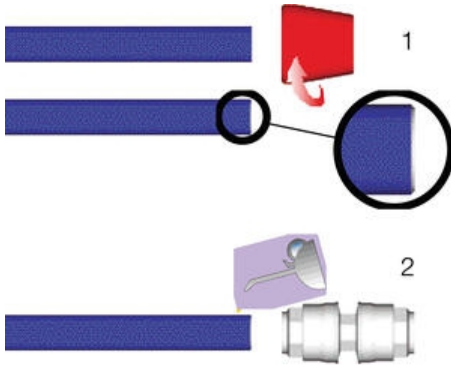

Nl/min Nm3/h	25 m	50 m	100 m	150 m	200 m	300 m	400 m	500 m	1000 m	1500 m	2000 m
230 14	20	20	20	20	20	20	20	20	20	20	20
650 39	20	20	20	20	25	25	25	25	32	32	32
900 54	20	20	20	25	25	25	25	32	32	32	40
1200 72	20	20	25	25	25	25	32	32	40	40	40
1750 105	20	25	25	32	32	32	40	40	40	50	50
2000 120	25	25	32	32	32	40	40	40	50	50	50
2500 150	25	32	32	40	40	40	40	50	50	63	63
3000 180	25	32	40	40	40	50	50	50	63	63	63
3500 210	25	32	40	40	40	50	50	50	63	63	63
4500 270	32	32	40	40	50	50	50	50	63	63	63
6000 360	32	40	50	50	50	63	63	63	63	63	63
7000 420	40	40	50	50	50	63	63	63	63	63	63
8500 510	40	40	50	63	63	63	63	63	63	63	63
12000 720	40	50	63	63	63	63	63	63	63	63	63
15000 900	50	50	63	63	63	63	63	63	63	63	63
18000 1080	50	63	63	63	63	63	63	63	63	63	63
21000 1260	50	63	63	63	63	63	63	63	63	63	63
26000 1560	63	63	63	63	63	63	63	63	63	63	63
31000 1860	63	63	63	63	63	63	63	63	63	63	63

Nl/min Nm3/h	25 m	50 m	100 m	150 m	200 m	300 m	400 m	500 m	1000 m	1500 m	2000 m
230 14	20	20	20	20	20	20	20	20	20	25	25
650 39	20	20	20	20	25	25	25	25	32	32	32
900 54	20	20	20	25	25	25	25	32	32	40	40
1200 72	20	20	25	25	25	32	32	40	40	40	40
1750 105	20	25	25	32	32	32	40	40	40	50	50
2000 120	25	25	32	32	32	40	40	40	50	50	50
2500 150	25	32	32	40	40	40	40	50	50	63	63
3000 180	25	32	40	40	40	50	50	50	63	63	63
3500 210	25	32	40	40	40	50	50	50	63	63	63
4500 270	32	32	40	40	50	50	50	50	63	63	63
6000 360	32	40	50	50	50	63	63	63	63	63	63
7000 420	40	40	50	50	50	63	63	63	63	63	63
8500 510	40	40	50	63	63	63	63	63	63	63	63
12000 720	40	50	63	63	63	63	63	63	63	63	63
15000 900	50	50	63	63	63	63	63	63	63	63	63
18000 1080	50	63	63	63	63	63	63	63	63	63	63
21000 1260	50	63	63	63	63	63	63	63	63	63	63
26000 1560	63	63	63	63	63	63	63	63	63	63	63
31000 1860	63	63	63	63	63	63	63	63	63	63	63