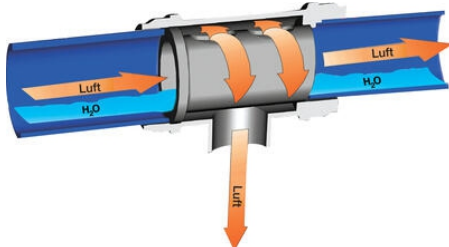

Nl/min Nm3/h	25 m	50 m	100 m	150 m	200 m	300 m	400 m	500 m	1000 m	1500 m	2000 m
230 14	20	20	20	20	20	20	20	20	20	20	20
650 39	20	20	20	20	25	25	25	25	32	32	32
900 54	20	20	20	25	25	25	25	32	32	32	40
1200 72	20	20	25	25	25	25	32	32	40	40	40
1750 105	20	25	25	32	32	32	40	40	40	50	50
2000 120	25	25	32	32	32	40	40	40	50	50	50
2500 150	25	32	32	40	40	40	40	50	50	63	63
3000 180	25	32	40	40	40	50	50	50	63	63	63
3500 210	25	32	40	40	40	50	50	50	63	63	63
4500 270	32	32	40	40	50	50	50	50	63	63	63
6000 360	32	40	50	50	50	63	63	63	63	63	63
7000 420	40	40	50	50	50	63	63	63	63	63	63
8500 510	40	40	50	63	63	63	63	63	63	63	63
12000 720	40	50	63	63	63	63	63	63	63	63	63
15000 900	50	50	63	63	63	63	63	63	63	63	63
18000 1080	50	63	63	63	63	63	63	63	63	63	63
21000 1260	50	63	63	63	63	63	63	63	63	63	63
26000 1560	63	63	63	63	63	63	63	63	63	63	63
31000 1860	63	63	63	63	63	63	63	63	63	63	63