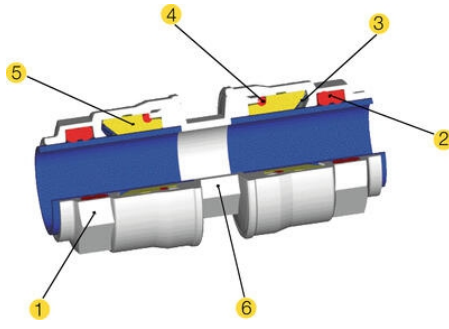

Nl/min Nm3/h	25 m	50 m	100 m	150 m	200 m	300 m	400 m	500 m	1000 m	1500 m	2000 m
230 14	20	20	20	20	20	20	20	20	20	20	20
650 39	20	20	20	20	25	25	25	25	32	32	32
900 54	20	20	20	25	25	25	25	32	32	32	40
1200 72	20	20	25	25	25	25	32	32	40	40	40
1750 105	20	25	25	32	32	32	40	40	40	50	50
2000 120	25	25	32	32	32	40	40	40	50	50	50
2500 150	25	32	32	40	40	40	40	50	50	63	63
3000 180	25	32	40	40	40	50	50	50	63	63	63
3500 210	25	32	40	40	40	50	50	50	63	63	63
4500 270	32	32	40	40	50	50	50	50	63	63	63
6000 360	32	40	50	50	50	63	63	63	63	63	63
7000 420	40	40	50	50	50	63	63	63	63	63	63
8500 510	40	40	50	63	63	63	63	63	63	63	63
12000 720	40	50	63	63	63	63	63	63	63	63	63
15000 900	50	50	63	63	63	63	63	63	63	63	63
18000 1080	50	63	63	63	63	63	63	63	63	63	63
21000 1260	50	63	63	63	63	63	63	63	63	63	63
26000 1560	63	63	63	63	63	63	63	63	63	63	63
31000 1860	63	63	63	63	63	63	63	63	63	63	63

Nl/min Nm3/h	25 m	50 m	100 m	150 m	200 m	300 m	400 m	500 m	1000 m	1500 m	2000 m
230 14	20	20	20	20	20	20	20	20	20	25	25
650 39	20	20	20	20	25	25	25	25	32	32	32
900 54	20	20	20	25	25	25	25	32	32	40	40
1200 72	20	20	25	25	25	32	32	40	40	40	40
1750 105	20	25	25	32	32	32	40	40	40	50	50
2000 120	25	25	32	32	32	40	40	40	50	50	50
2500 150	25	32	32	40	40	40	40	50	50	63	63
3000 180	25	32	40	40	40	50	50	50	63	63	63
3500 210	25	32	40	40	40	50	50	50	63	63	63
4500 270	32	32	40	40	50	50	50	50	63	63	63
6000 360	32	40	50	50	50	63	63	63	63	63	63
7000 420	40	40	50	50	50	63	63	63	63	63	63
8500 510	40	40	50	63	63	63	63	63	63	63	63
12000 720	40	50	63	63	63	63	63	63	63	63	63
15000 900	50	50	63	63	63	63	63	63	63	63	63
18000 1080	50	63	63	63	63	63	63	63	63	63	63
21000 1260	50	63	63	63	63	63	63	63	63	63	63
26000 1560	63	63	63	63	63	63	63	63	63	63	63
31000 1860	63	63	63	63	63	63	63	63	63	63	63