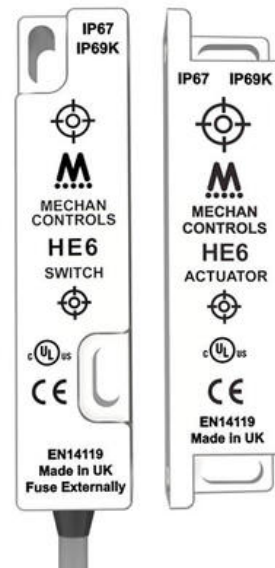

BEZPEČNOSTNÝ HALLOV SPÍNAČ HE6

Séria HE6

HE6-SS-21-DC-03M

Bezpečnostní spínač 2 NO + 1 NC, 3m kabel, nerezová ocel

- Rôzne počty NO a NC kontaktov
- Nerezová ocel'
- Trieda ochrany IP67
- Pracovná vzdialenosť 7 mm
- LED indikácia

POPIS PRODUKTU

ŠPECIFIKÁCIA

Aktivačná vzdialenosť od	7 mm
Aktivačné vzdialenosti	14 mm
B10d	2,0 milj.
Bezpečnostné kontakty NO	2
Kontaktný prúd max	400 mA
Materiál púzdra	Nerezová ocel'
Prevádzková teplota max.	55 °C
Prevádzková teplota min.	-25 °C
Signálne kontakty NC	1
Trieda krytia	IP67, IP69K